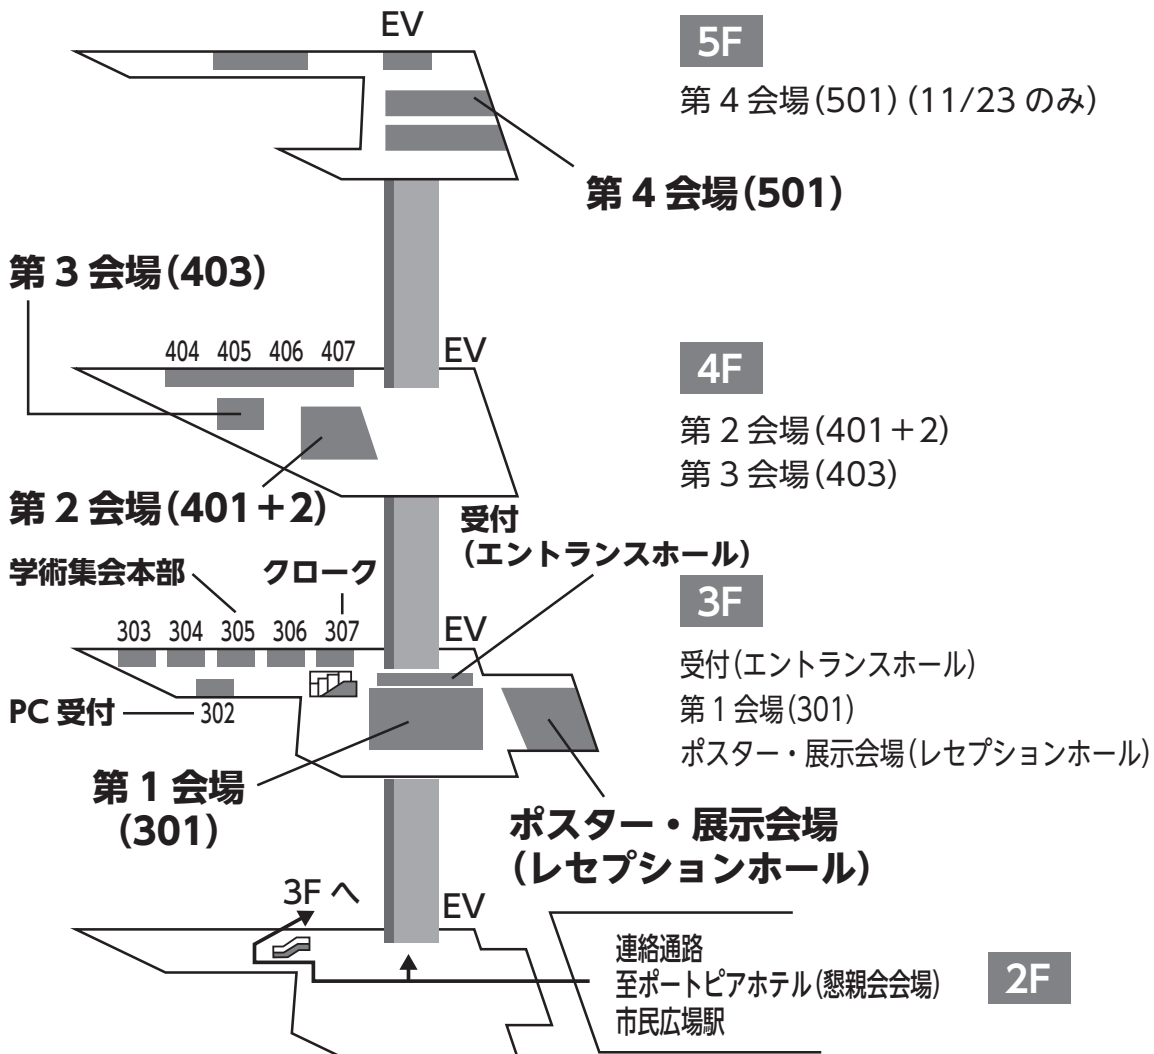

会場のご案内

神戸国際会議場

※学術集会受付へは、市民広場駅より2階連絡通路をご利用いただきエレベーターで3Fへお越し下さい。