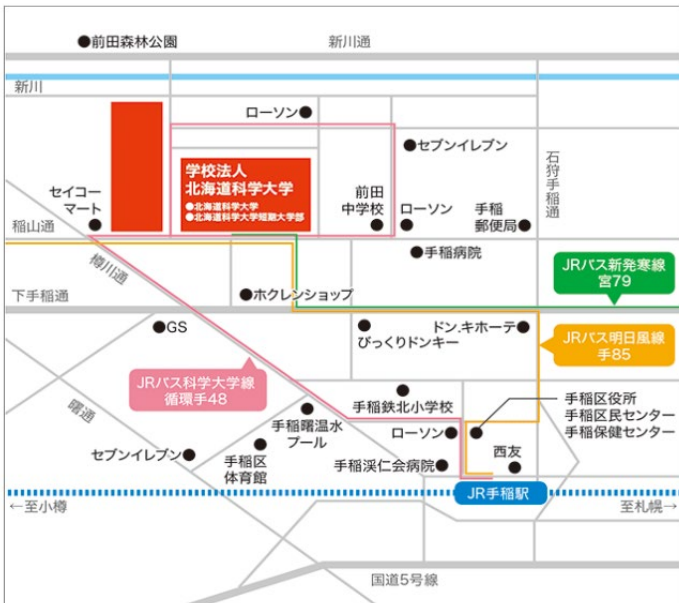

北海道科学大会場 案内

住所

札幌市手稲区前田7条15丁目4-1

Googleマップ用
QRコード

JR手稲駅から

手稲駅北口よりJRバスをご利用いただき、バス停「北海道科学大学」で下車してください。所要時間は約9分です。

タクシーをご利用いただいた場合の所要時間は約5分です。

徒歩の場合の所要時間は約25分です。

地下鉄宮の沢駅から

JRバスをご利用いただき、バス停「北海道科学大学」で下車してください。所要時間は約25分です。

お車でお越しの場合

当日は、「第33回北海道臨床工学会」参加者用に、北海道科学大学 第2駐車場を無料開放いたします。会場案内に従って、A棟へお越しください。