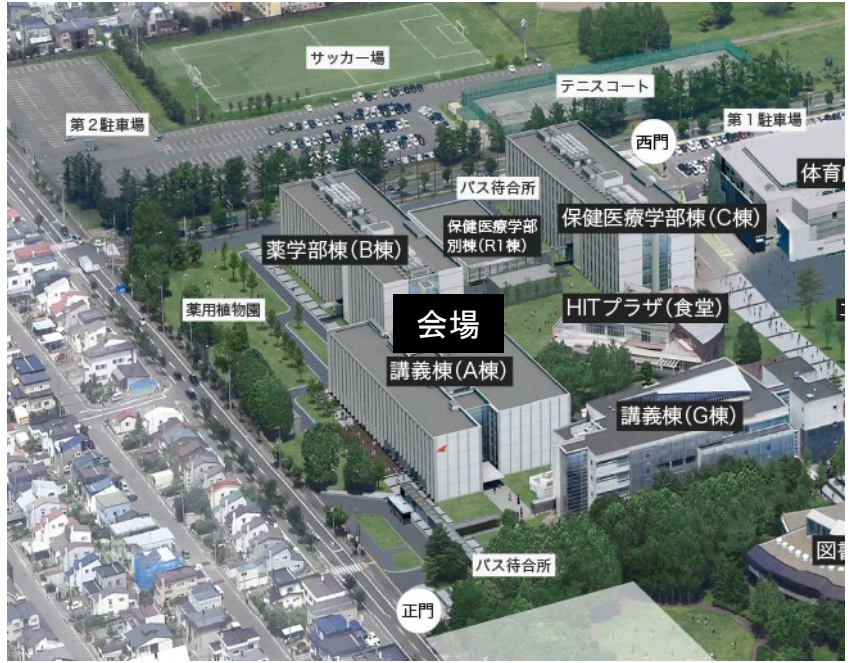

北海道科学大会場 案内

住所

札幌市手稲区前田7条15丁目4-1

Googleマップ用
QRコード

JR手稲駅から

手稲駅北口よりJRバスをご利用いただき、バス停「北海道科学大学」で下車してください。所要時間は約9分です。

タクシーをご利用いただいた場合の所要時間は約5分です。

徒歩の場合の所要時間は約25分です。

地下鉄宮の沢駅から

JRバスをご利用いただき、バス停「北海道科学大学」で下車してください。所要時間は約25分です。

お車でお越しの場合

当日は、「第33回北海道臨床工学会」参加者用に、北海道科学大学 第2駐車場を無料開放いたします。会場案内に従って、A棟へお越しください。