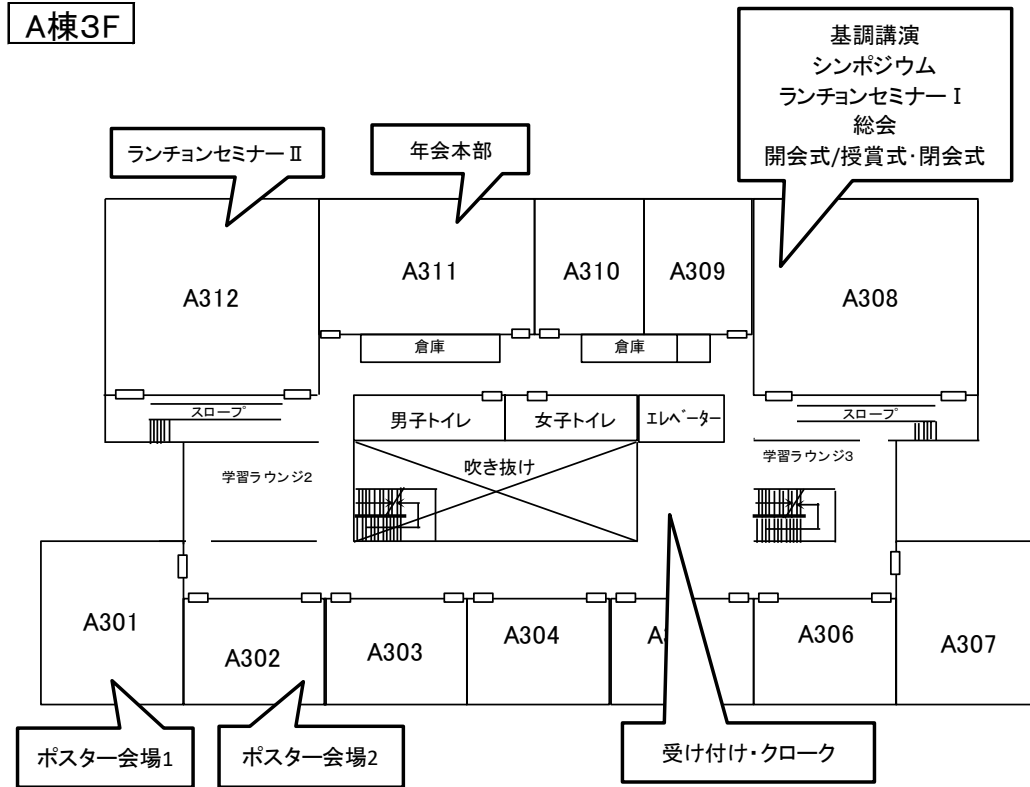

会場案内図

キャンパスマップ

フロアーマップ

会場アクセスマップ

■住所

〒006-8590 北海道札幌市手稲区前田7条15丁目4番1号