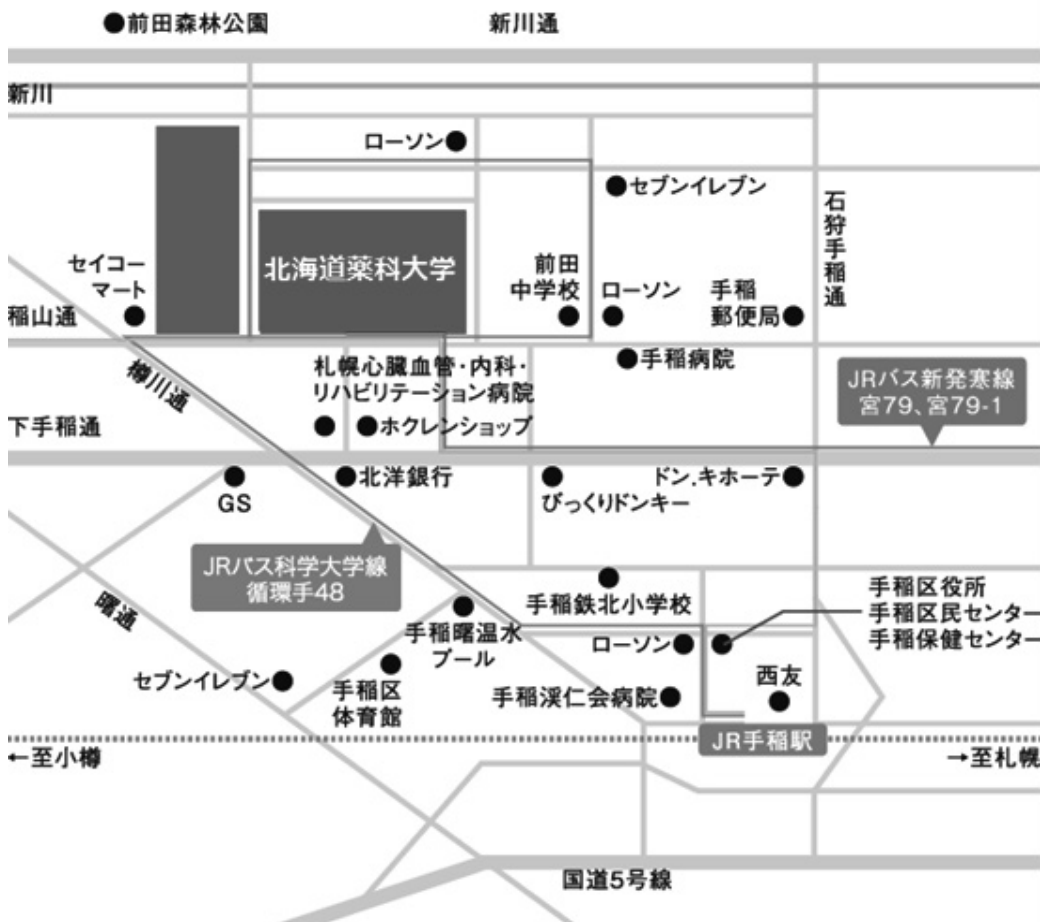

会場案内図

キャンパスマップ

フロアーマップ

会場アクセスマップ

■住所

〒006-8590 北海道札幌市手稲区前田7条15丁目4番1号