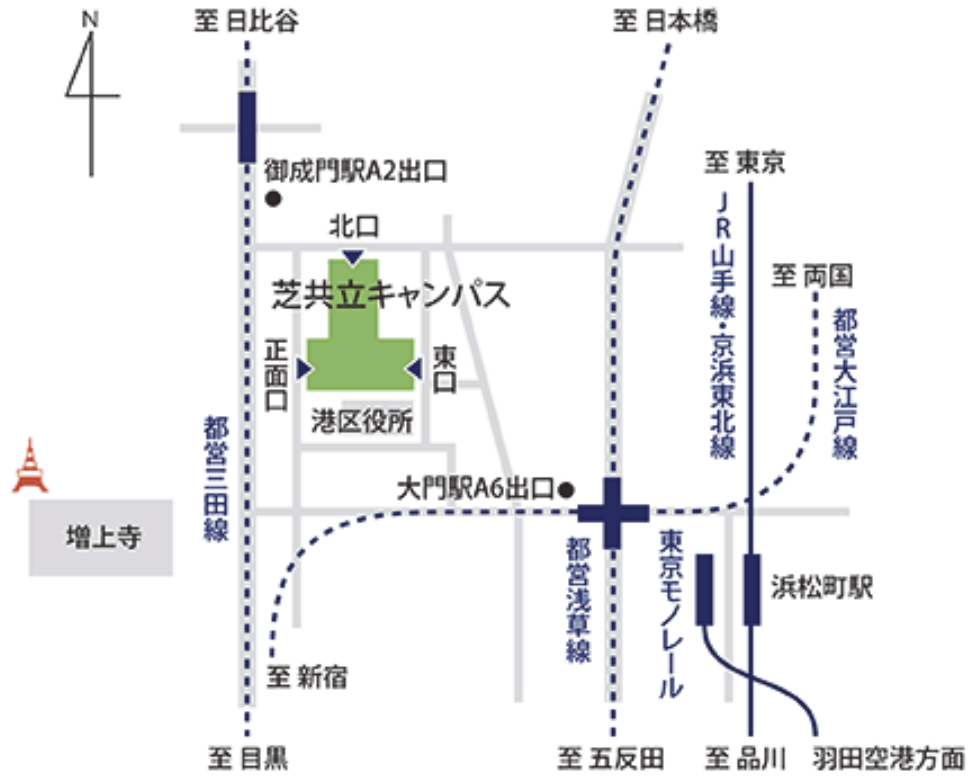

会場アクセスマップ

■住所

〒105-8512 東京都港区芝公園 1-5-30

■交通アクセス

- ・浜松町駅 (JR山手線 / JR京浜東北線 / 東京モノレール)
徒歩 10分
- ・御成門駅 (都営地下鉄三田線) 徒歩 2分
- ・大門駅 (都営地下鉄浅草線 / 都営地下鉄大江戸線) 徒歩 6分