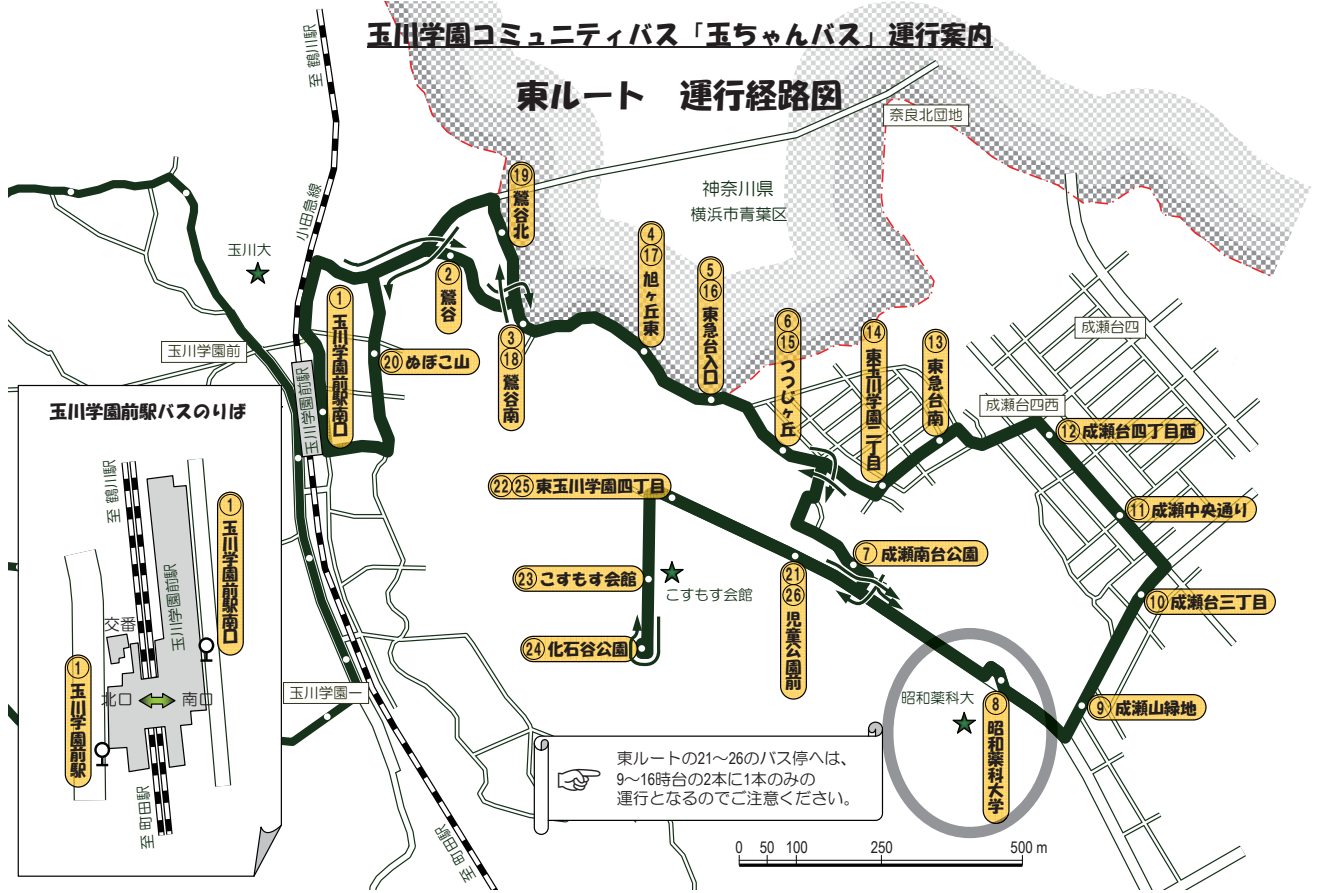

会場アクセスマップ

- 小田急線玉川学園前駅から徒歩15分
- JR横浜線成瀬駅北口から東玉川学園四丁目バスで10分。昭和薬科大学下車
- 東急田園都市線つくし野駅から成瀬経由の東玉川学園四丁目バスで20分。昭和薬科大学下車

バス時刻表 (小田急線 玉川学園前駅からのルート)

※日曜・祝日のみ。一部抜粋。

停留所名	1.玉川学園前駅南口		8.昭和薬科大学		1.玉川学園前駅南口
8	8:30	→	8:40	→	8:55
9	9:00	→	9:16	→	9:31
	9:36	→	9:46	→	10:01
10	10:06	→	10:22	→	10:37
	10:42	→	10:52	→	11:07
11	11:12	→	11:28	→	11:43
	11:48	→	11:58	→	12:13
12	12:18	→	12:34	→	12:49
	12:54	→	13:04	→	13:19
13	13:24	→	13:40	→	13:55
	14:00	→	14:10	→	14:25
14	14:30	→	14:46	→	15:01
	15:06	→	15:16	→	15:31
15	15:36	→	15:52	→	16:07
	16:12	→	16:22	→	16:37
16	16:42	→	16:58	→	17:13
	17:18	→	17:28	→	17:43
17	17:48	→	17:58	→	18:13
	18:18	→	18:28	→	18:43
18	18:48	→	18:58	→	19:13
	19:18	→	19:28	→	19:43
19	19:48	→	19:58	→	20:13
	20:18	→	20:28	→	20:43
20	20:48	→	20:58	→	21:13

バス時刻表 (JR 横浜線 成瀬駅からのルート)

成瀬駅発
昭和薬科大学行き
 (成瀬台行き「東」
 東玉川学園4丁目行き)

8	
9	42
10	44
11	
12	9
13	14
14	14
15	47
16	44
17	44
18	
19	
20	

昭和薬科大学発
成瀬駅行き
 (つくし野駅行き)

8	
9	1
10	2
11	8
12	27
13	42
14	53
15	
16	9
17	4
18	12
19	
20	

※日曜・祝日の時刻表

周辺バス停マップ