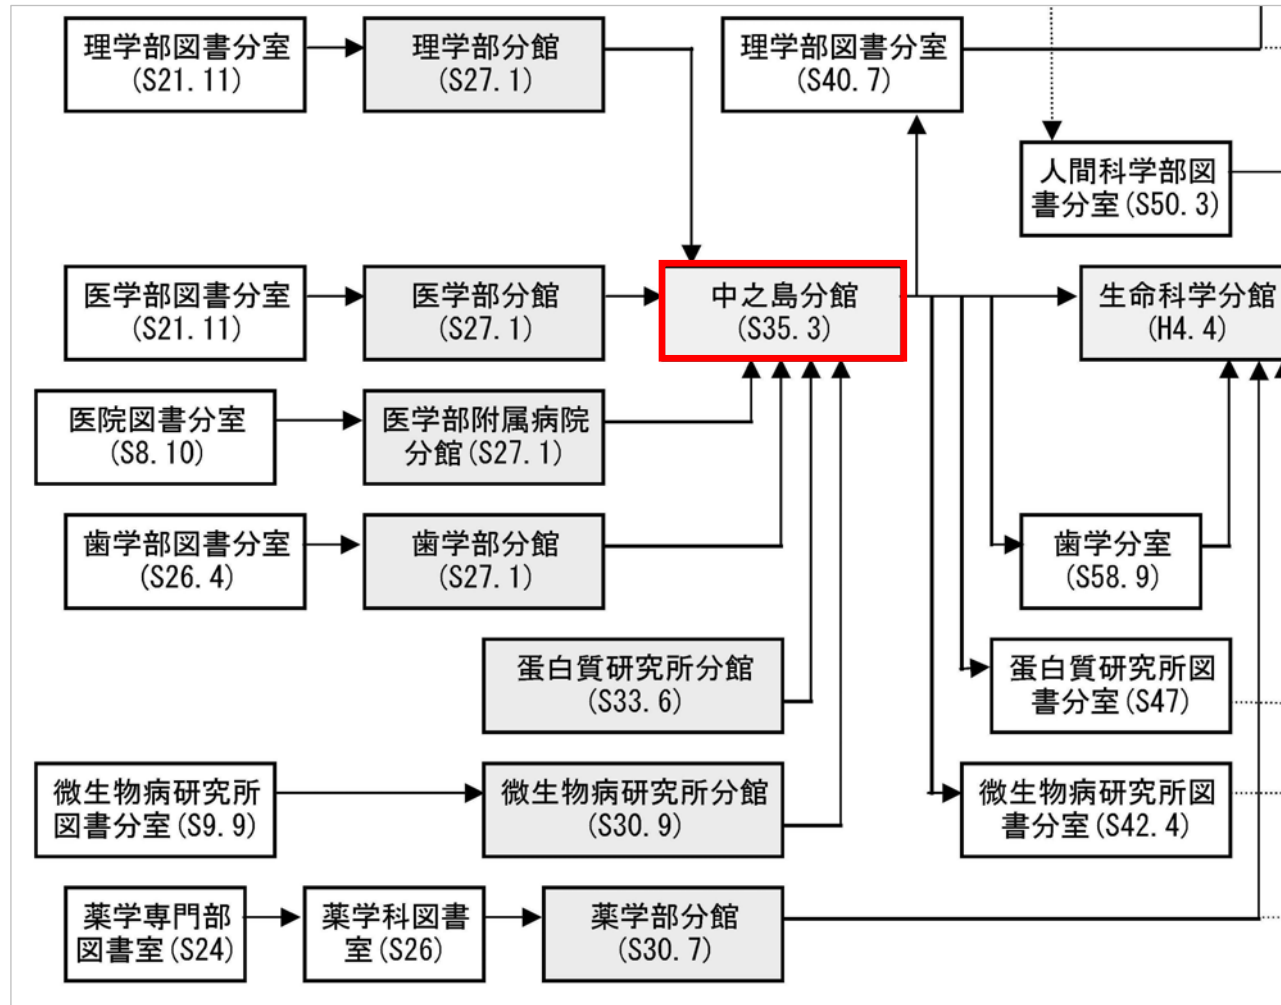

阪大図書館のなりたち