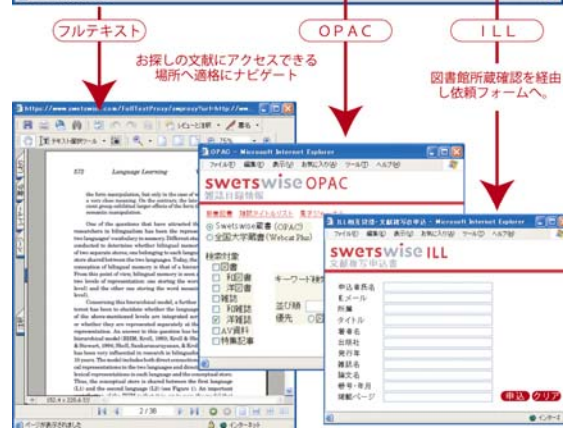

スエッツワイズ・リンカー、セクションサポートのご案内

マーケティング部スタッフ

スエッツインフォメーションサービス株式会社マーケティング部

- スエッツワイズリンカー(Open URLリンクリゾルバ)
  - 文献入手までの手間を時間を大幅に削減

Open URLリンクリゾルバ【スエッツワイズリンカー】は、電子ジャーナルやデータベースなど電子媒体のリンク情報を集約し、二次文献データベースからご利用可能な電子ジャーナル(フルテキスト)へリンクを提供するサービス、いわばリンク機能のスペシャリストです。

二次文献データベースの検索結果から論文フルテキストへシームレスにナビゲートします。お客様のご要望に応じてカスタマイズ自由自在のリンクリゾルバです。他にはないアプローチで図書館員、エンドユーザー双方のリクエストにお応えします。

【カスタマイズ例】

- PubMed IDでの検索機能
- 和雑誌検索機能
- eBook検索機能
- ILLへの”自動転写”機能など。

スエッツワイズ・セクションサポート

データベース、オンラインジャーナルの利用統計や、電子リソースの分析に、図書館員の方々のどれくらいの時間をかけていますか？

セクションサポートは、電子リソースのご利用状況を分析・評価し、選定のお手伝いをするツールです。複数電子リソース利用統計の”一括”取得だけでなく、費用対効果(1クリックあたりのコスト)も併せて取得が可能です。

セクションサポートは、本当に必要はコレクションとは何かを見極め、より良い環境作りのお手伝いをいたします。

SWETS
Swets Simplifies

スエッツ
〒107-0083 東京都千代田区麹町 4-1-5