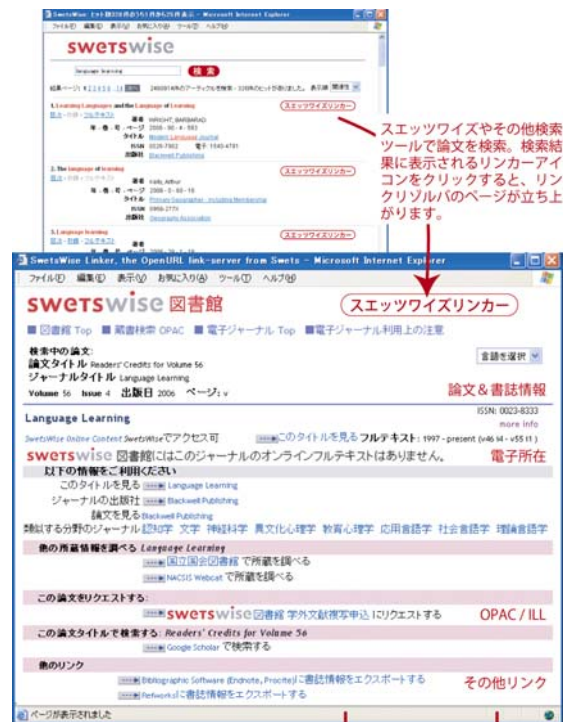

スエッツワイズ・リンカー、セクションサポートのご案内

マーケティング部スタッフ

スエッツインフォメーションサービス株式会社マーケティング部

- スエッツワイズリンカー(Open URLリンクリゾルバ)
  - 文献入手までの手間を時間を大幅に削減

Open URLリンクリゾルバ【スエッツワイズリンカー】は、電子ジャーナルやデータベースなど電子媒体のリンク情報を集約し、二次文献データベースからご利用可能な電子ジャーナル(フルテキスト)へリンクを提供するサービス、いわばリンク機能のスペシャリストです。

二次文献データベースの検索結果から論文フルテキストへシームレスにナビゲートします。お客様のご要望に応じてカスタマイズ自由自在のリンクリゾルバです。他にはないアプローチで図書館員、エンドユーザー双方のリクエストにお応えします。

【カスタマイズ例】

- PubMed IDでの検索機能
- 和雑誌検索機能
- eBook検索機能
- ILLへの”自動転写”機能など。

スエッツワイズ・セクションサポート

データベース、オンラインジャーナルの利用統計や、電子リソースの分析に、図書館員の方々のどれくらいの時間をかけていますか？

セクションサポートは、電子リソースのご利用状況を分析・評価し、選定のお手伝いをするツールです。複数電子リソース利用統計の”一括”取得だけでなく、費用対効果(1クリックあたりのコスト)も併せて取得が可能です。

セクションサポートは、本当に必要はコレクションとは何かを見極め、より良い環境作りのお手伝いをいたします。

SWETS
Swets Simplifies

スエッツ
〒107-0083 東京都千代田区麹町 4-1-5