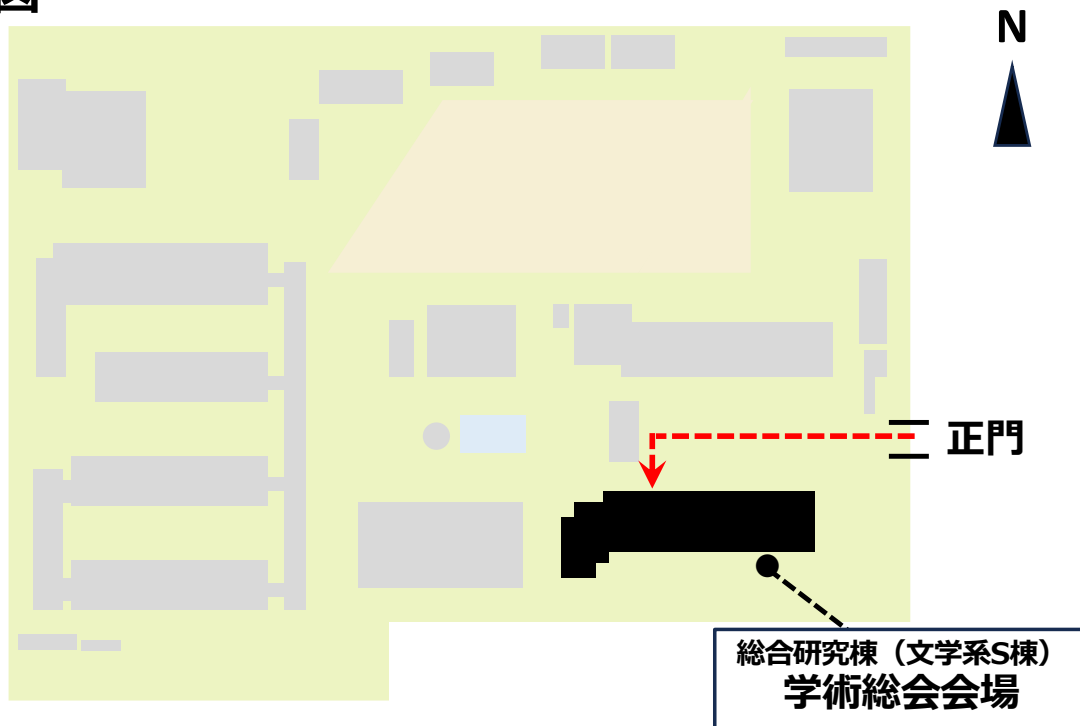

会場へのアクセス

近鉄奈良駅から

- 東改札口→1番出口から北へ徒歩5分

JR奈良駅から

- 徒歩15分
- バスの場合、奈良交通バス
「近鉄奈良駅」下車、徒歩7分

構内案内図

会場案内図