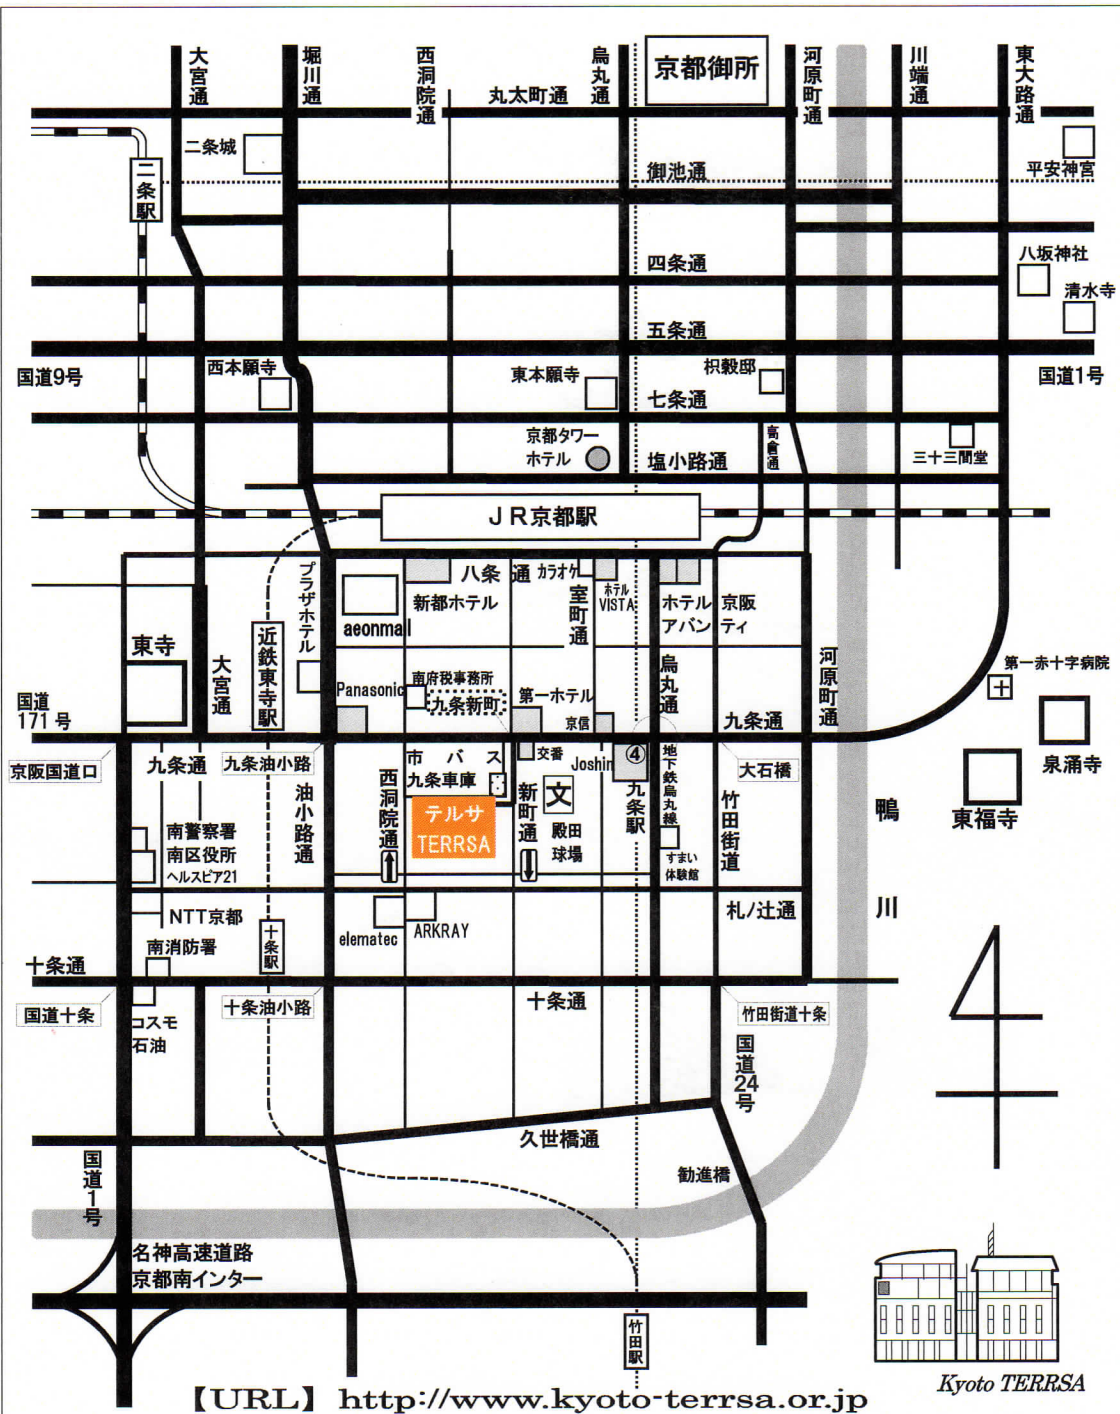

京都テルサまでのご案内

【URL】 <http://www.kyoto-terrsa.or.jp>

Kyoto TERRSA

京都駅南側略図

- 京都テルサ** TEL 075-692-3400(代)
 京都市南区新町通九条下ル FAX 075-692-3402
 京都府民総合交流プラザ内 地下駐車場180台(有料)
- JR京都駅(八条口西口)より南へ徒歩約15分
 - 近鉄東寺駅より東へ徒歩約5分
 - 地下鉄九条駅④番出口より西へ徒歩約5分
 - 市バス九条車庫南へすぐ
 - 名神京都南インターより国道1号北行き市内方面へ九条通を東へ、九条新町交差点を南へ

大型バスが駐車可能な屋外有料駐車場がございます。(予約優先制)