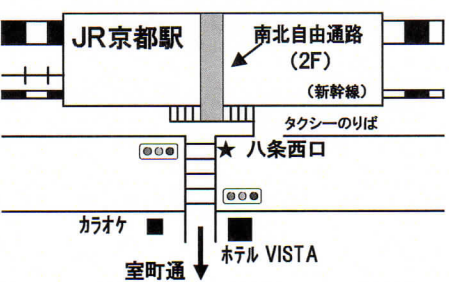

京都テルサまでのご案内

【URL】 <http://www.kyoto-terrsa.or.jp>

Kyoto TERRSA

京都駅南側略図

- 京都テルサ** TEL 075-692-3400(代)
 京都市南区新町通九条下ル FAX 075-692-3402
 京都府民総合交流プラザ内 地下駐車場180台(有料)
- JR京都駅(八条口西口)より南へ徒歩約15分
 - 近鉄東寺駅より東へ徒歩約5分
 - 地下鉄九条駅④番出口より西へ徒歩約5分
 - 市バス九条車庫南へすぐ
 - 名神京都南インターより国道1号北行き市内方面へ九条通を東へ、九条新町交差点を南へ

大型バスが駐車可能な屋外有料駐車場がございます。(予約優先制)