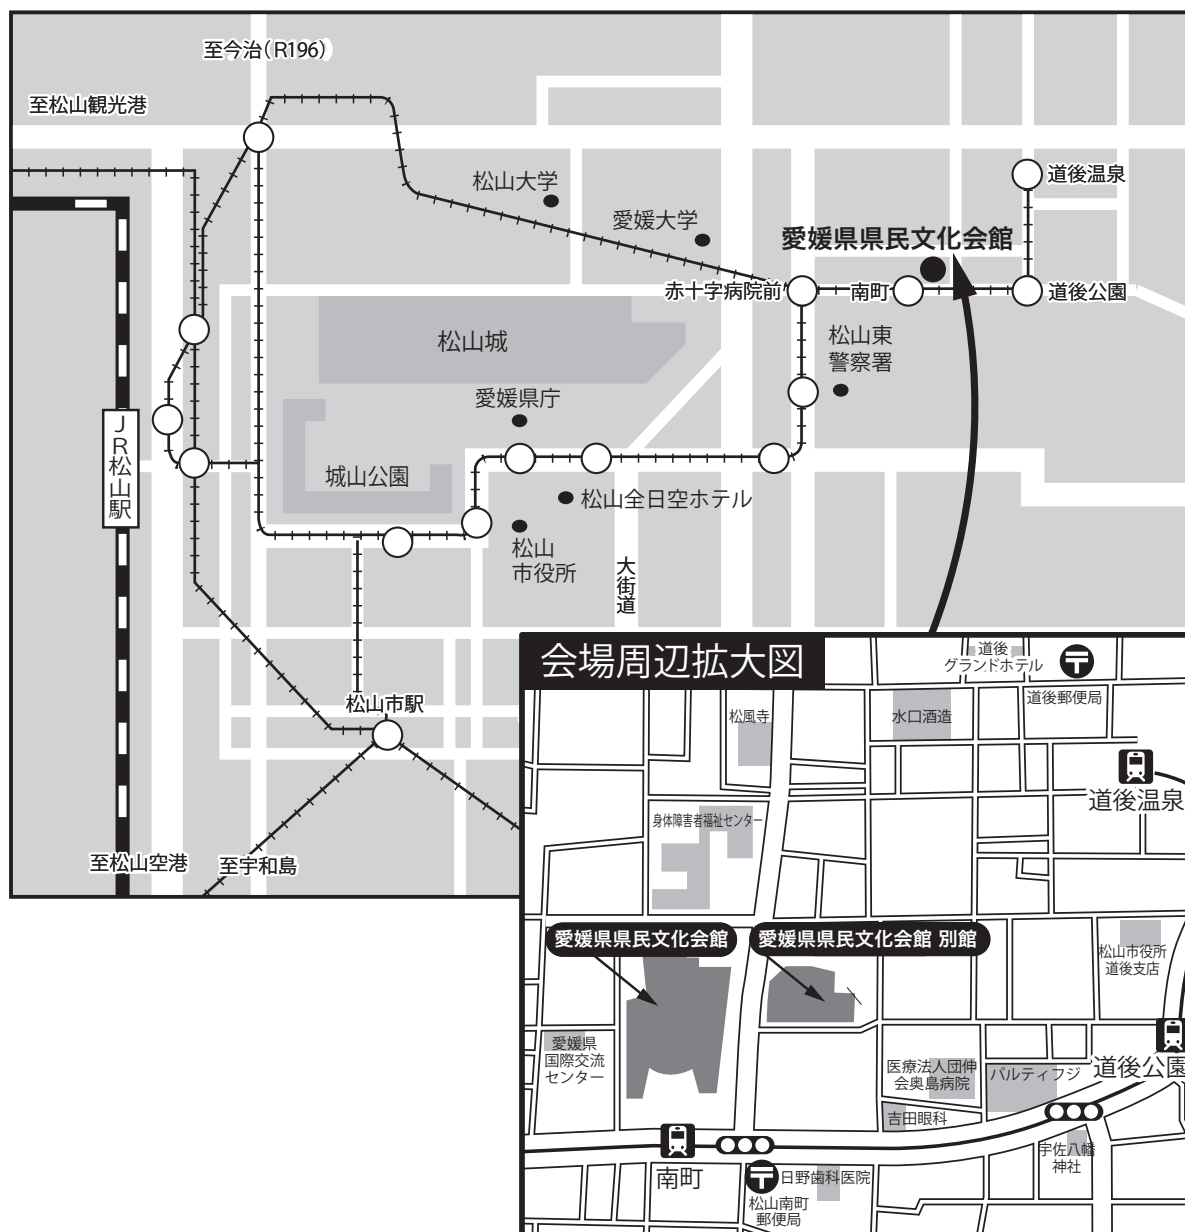

会場までの交通機関

愛媛県県民文化会館

〒790-0843 松山市道後町 2 丁目 5-1

●松山空港から

- ・伊予鉄バス(道後温泉駅前行)で約 40 分
- ・リムジンバスで約 30 分

●JR 松山駅から

- ・伊予鉄市内電車(道後温泉行)で約 21 分
南町・県民文化会館前で下車
- ・伊予鉄バス(道後温泉駅前行)で約 20 分

●松山観光港から

- ・伊予鉄バス(道後温泉駅前行)で約 45 分
- ・リムジンバスで約 35 分
南町・県民文化会館前で下車

●伊予鉄松山市駅から

- ・伊予鉄市内電車(道後温泉行)で約 17 分
南町・県民文化会館前で下車
- ・伊予鉄バス(道後温泉駅前行)で約 15 分