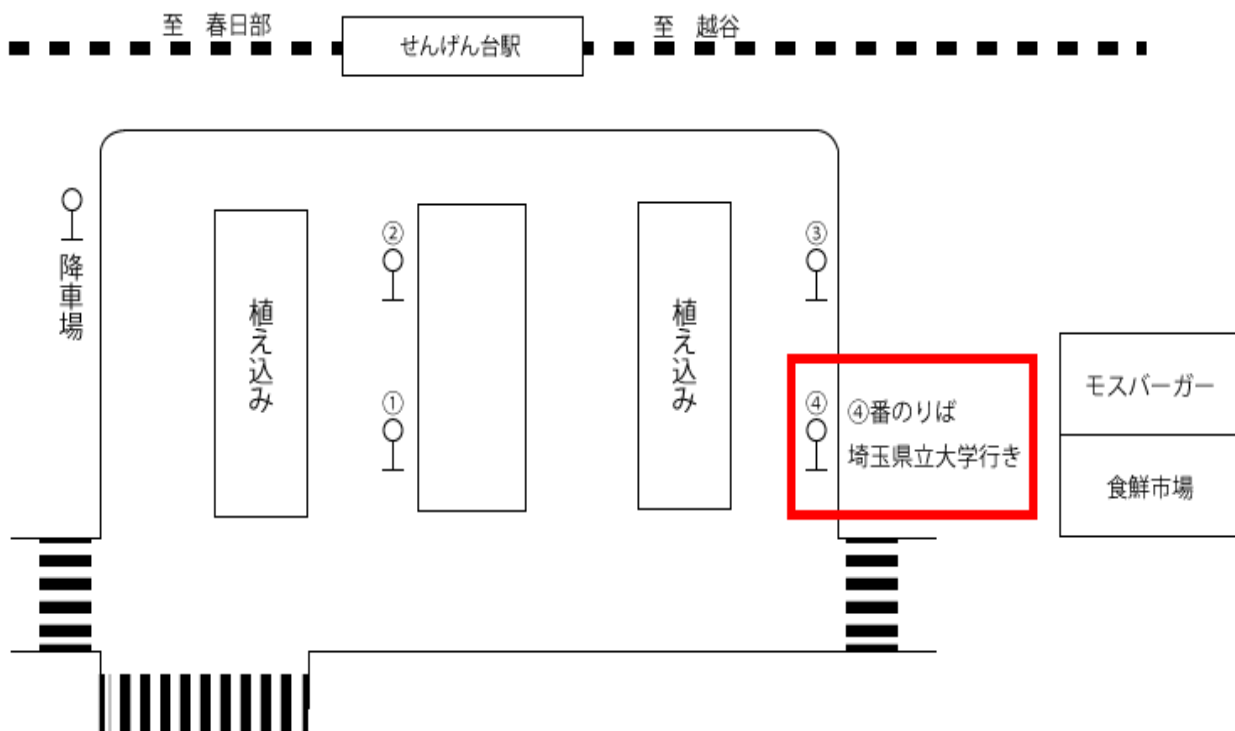

1. 埼玉県立大学までの路線図 東武スカイツリー線、せんげん台駅で下車ください

2. せんげん台駅からのアクセス

東武スカイツリーライン せんげん台駅 西口から バス 5分（片道 現金の場合180円、ICカードの場合175円） 徒歩 約20分

バス時刻表

2015年9月1日現在

時	(せんげん台駅発)土日祝祭日	(埼玉県立大学発)土日祝祭日
11	05 25 45	15 35 55
12	05 25 45	15 35 55
13	05 25 45	15 35 55
14	05 25 45	15 35 55
15	05 25 45	15 35 55
16	05 20 30 40 50	15 30 40 50
17	00 10 20 30 40 50	00 10 20 30 40 50
18		00 20 40

3. 会場 : 埼玉県立大学 (〒343-8540 埼玉県越谷市三野宮 820)

案内図