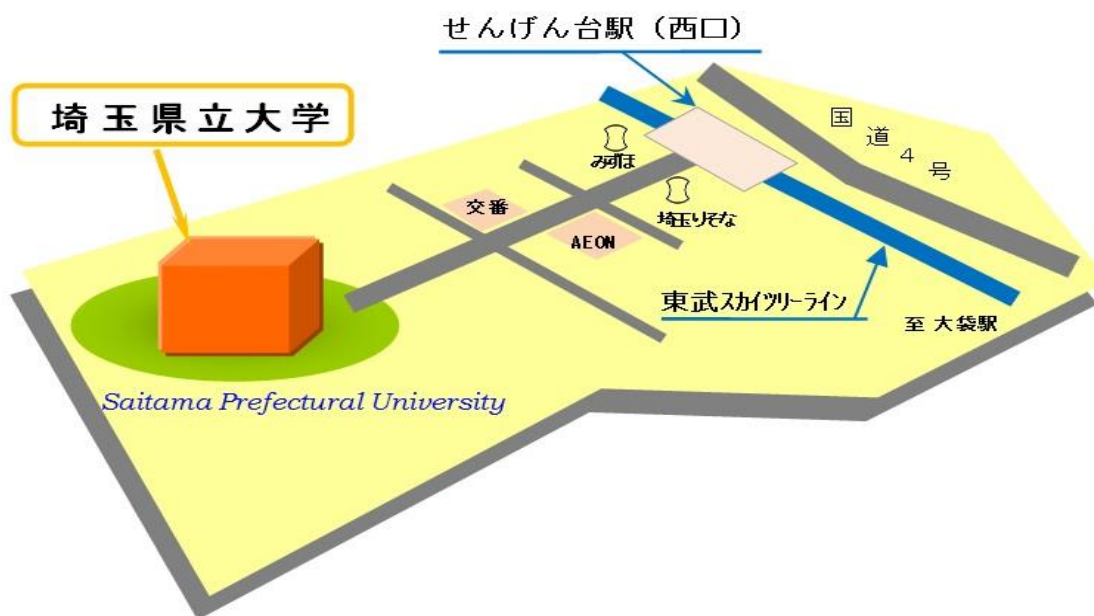

1. 埼玉県立大学までの路線図 東武スカイツリー線、せんげん台駅で下車ください

2. せんげん台駅からのアクセス

東武スカイツリーライン せんげん台駅 西口から バス 5分（片道 現金の場合180円、ICカードの場合175円） 徒歩 約20分

バス時刻表

2015年9月1日現在

時	(せんげん台駅発)土日祝祭日	(埼玉県立大学発)土日祝祭日
11	05 25 45	15 35 55
12	05 25 45	15 35 55
13	05 25 45	15 35 55
14	05 25 45	15 35 55
15	05 25 45	15 35 55
16	05 20 30 40 50	15 30 40 50
17	00 10 20 30 40 50	00 10 20 30 40 50
18		00 20 40

3. 会場 : 埼玉県立大学 (〒343-8540 埼玉県越谷市三野宮 820)

案内図