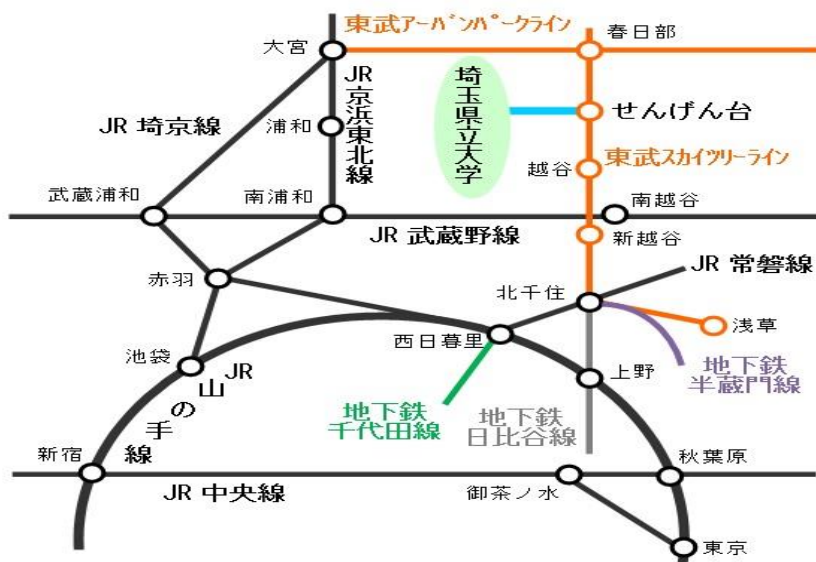

1. 埼玉県立大学までの路線図 東武スカイツリー線、せんげん台駅で下車ください

2. せんげん台駅からのアクセス

東武スカイツリーライン せんげん台駅 西口から バス 5分（片道 現金の場合180円、ICカードの場合175円） 徒歩 約20分

バス時刻表

2015年9月1日現在

時	(せんげん台駅発)土日祝祭日	(埼玉県立大学発)土日祝祭日
11	05 25 45	15 35 55
12	05 25 45	15 35 55
13	05 25 45	15 35 55
14	05 25 45	15 35 55
15	05 25 45	15 35 55
16	05 20 30 40 50	15 30 40 50
17	00 10 20 30 40 50	00 10 20 30 40 50
18		00 20 40

3. 会場 : 埼玉県立大学 (〒343-8540 埼玉県越谷市三野宮 820)

案内図