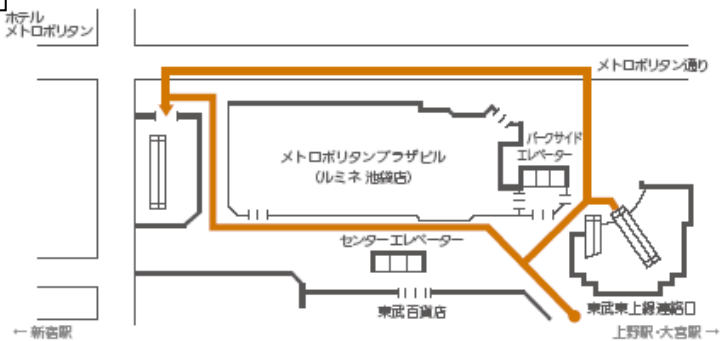

アクセス

JR池袋駅 メトロポリタン口より徒歩1分 (7:30 ~21:00)

池袋駅 西口より徒歩2分 JR、東武東上線、西武池袋線、東京メトロ有楽町線・丸ノ内線 各線

※お車でお越しのお客様はビル内の駐車場をご利用下さい。

12Fへの行き方→
(12F Room 1 が会場)
一度2F へ行き、そこ
から12F へ

2F オフィスエレベーターで12Fへ

1F から2Fへの行きかた→

エスカレーターかエレベーターで2Fへ

B1 から2Fへの行きかた→

エスカレーターかプラザセンターエレベーターで2Fへ