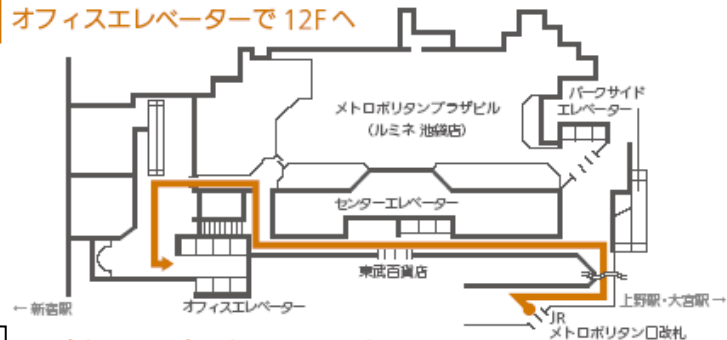

アクセス

JR池袋駅 メトロポリタン口より徒歩1分 (7:30 ~21:00)

池袋駅 西口より徒歩2分 JR、東武東上線、西武池袋線、東京メトロ有楽町線・丸ノ内線 各線

※お車でお越しのお客様はビル内の駐車場をご利用下さい。

12Fへの行き方→
(12F Room 1 が会場)
一度2F へ行き、そこ
から12F へ

2F オフィスエレベーターで12Fへ

1F から2Fへの行きかた→

エスカレーターかエレベーターで2Fへ

B1 から2Fへの行きかた→

エスカレーターかプラザセンターエレベーターで2Fへ