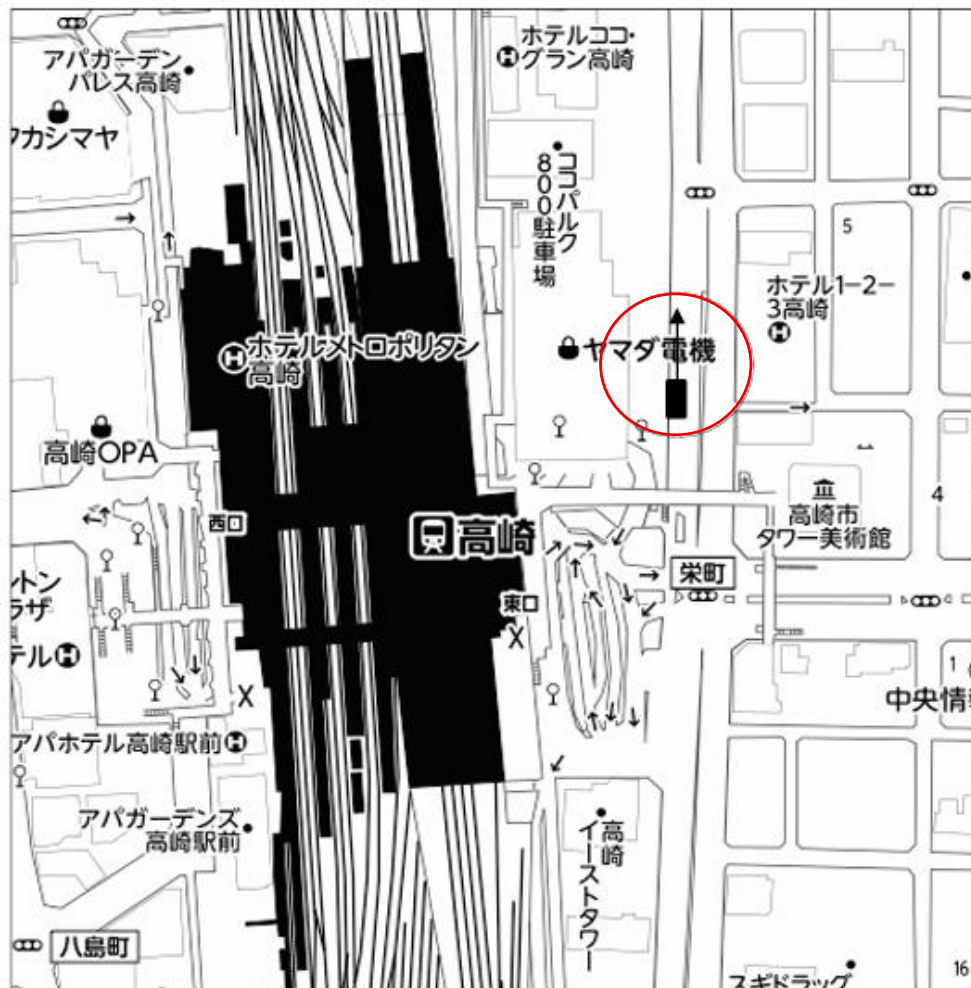

シャトルバスのご案内

会期中（4月9日（木）～4月11日（土））、高崎駅（東口）～Gメッセ群馬間でシャトルバスを運行いたします。約15～30分間隔での運行を予定しておりますが、道路状況により、運行間隔が前後する可能性もございます。

また、座席定員制（先着順）につき乗り切れない場合もありますので、あらかじめご了承ください。

事前予約制ではございません。ご利用希望の方は、各乗降場所にご集合ください。

<運行時間>

4月9日（木） 8：05～18：25

4月10日（金） 8：00～18：25

※17：30発と18：25発は懇親会会場（グランビュー高崎）行きとなります。

4月11日（土） 8：30～17：30

<高崎駅乗降場所>

高崎駅東口ヤマダ電機 LABI 前

<運行表>

4月9日 (木)	高崎駅発 → Gメッセ群馬着	Gメッセ群馬発 → 高崎駅着				
8時	8:05	8:10				
	8:20	8:25				
	8:35	8:40				
	8:50	8:55				
9時	9:05	9:10				
	9:35	9:40				
10時	10:05	10:10				
	10:35	10:40				
11時	11:05	11:10				
	11:35	11:40				
12時	12:05	12:10				
13時	13:20	13:25				
	13:50	13:55				
	14:20	14:25				
14時	14:50	14:55				
	15:20	15:25				
15時	15:50	15:55				
			13:10	13:15		
13:40			13:45			
14:10			14:15			
14:40			14:45			
15:10			15:15			
15:40			15:45			
16:10			16:15			
16:25			16:30			
16:40			16:45			
16:55			17:00			
17時			17:10	17:15		
			17:25	17:30		
			17:40	17:45		
			17:55	18:00		
18時					18:10	18:15
					18:25	18:30

4月10日 (金)	高崎駅発 → Gメッセ群馬着	Gメッセ群馬発 → 高崎駅着	Gメッセ群馬発 → 懇親会会場着 (グランビュー高崎)					
8時	8:00	8:05						
	8:15	8:20						
	8:30	8:35						
	8:45	8:50						
9時	9:00	9:05						
	9:15	9:20						
	9:30	9:35						
10時	9:45	9:50						
	10:15	10:20						
10時	10:45	10:50						
	11:15	11:20						
11時	11:45	11:50						
	12:15	12:20						
13時	13:20	13:25						
	13:50	13:55						
	14:20	14:25						
14時	14:50	14:55						
	15:20	15:25						
15時	15:50	15:55						
			10:05	10:05				
10:35			10:40					
11:05			11:10					
11:35			11:40					
12:05			12:10					
13:10			13:15					
13:40			13:45					
14:10			14:15					
14:40			14:45					
15:10			15:15					
15:40	15:45							
16時			16:00	16:05				
			16:15	16:20				
			16:30	16:35				
			16:45	16:50				
17時					17:00	17:05		
					17:15	17:20		
							17:30	17:55
18:25							18:50	
18時								