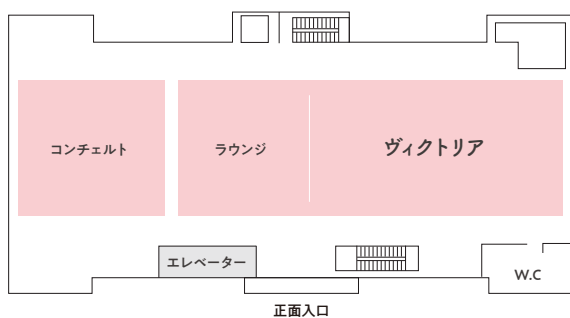

## 会場までのアクセスマップ

- 最寄り駅/JR甲府駅
- アクセス/電車・JR甲府駅徒歩3分  
車・中央自動車道甲府昭和インターより20分、甲府南インターより25分
- 駐車場/無料180台(正面:第1駐車場 80台、裏側:第2・第3駐車場 100台)

## 会場案内

- 会場① - 3階 エリザベート
- 会場② - 3階 ユージェニー
- 会場③ - 2階 ヴィクトリア

2F

3F