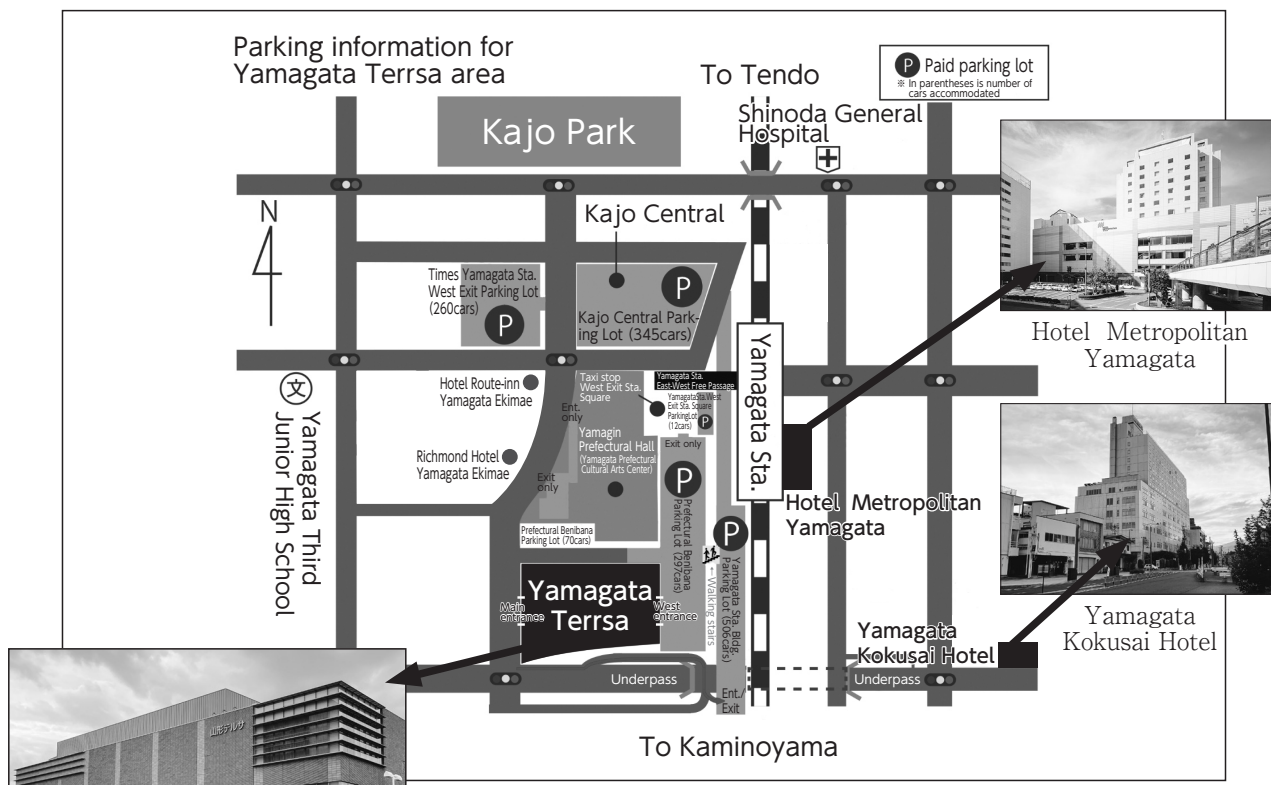

Venue / 会場のご案内

■ Yamagata Terrsa 山形テルサ

1-2-3 Futaba-cho, Yamagata-shi, Yamagata 990-0828 Japan 〒990-0828 山形県山形市双葉町1-2-3

Yamagata Terrsa

- Hotel Metropolitan Yamagata (Directly connected to the station)
1-1-1, Casumicho, Yamagata-shi, Yamagata 990-0039, Japan
〒990-0039 山形県山形市香澄町1-1-1
URL <https://yamagata.metropolitan.jp/>
- Yamagata Kokusai Hotel
3-4-5, Kasumi-cho, Yamagata-shi, Yamagata 990-0039, Japan
〒990-0039 山形県山形市香澄町3丁目4-5
URL <https://www.kokusaihotel.com/>

Venue map Yamagata Terrsa (3rd floor) 会場図 山形テルサ (3階)