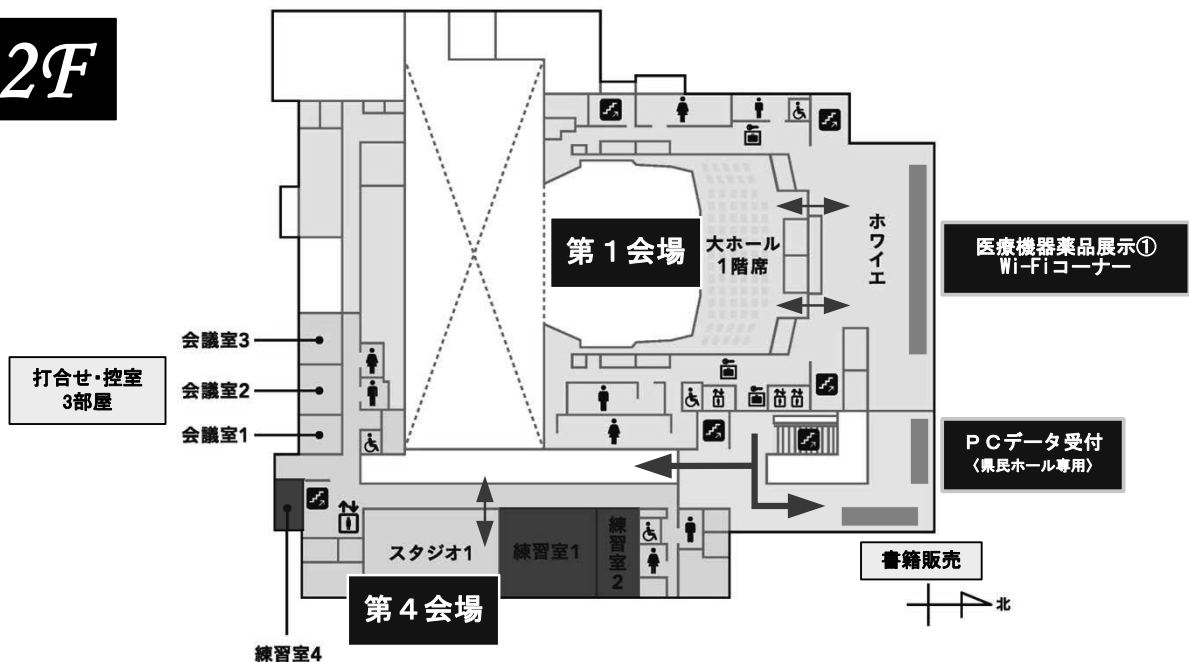

会場のご案内

やまぎん県民ホール

1F

2F

会場のご案内

山形テルサ