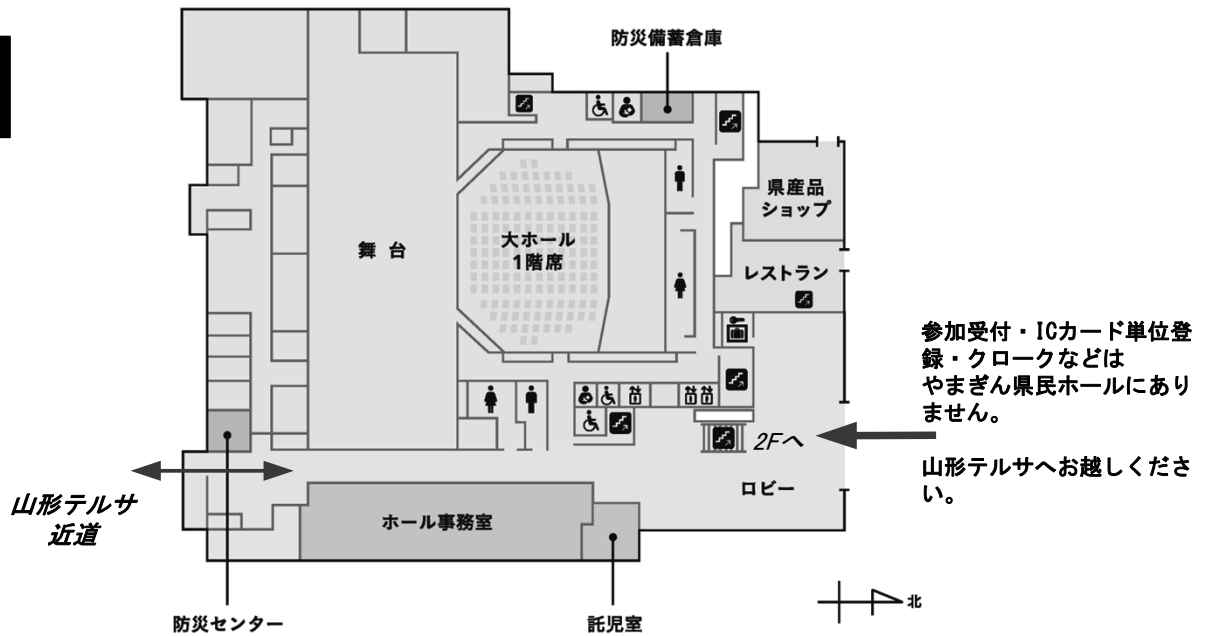

会場のご案内

やまぎん県民ホール

1F

2F

会場のご案内

山形テルサ