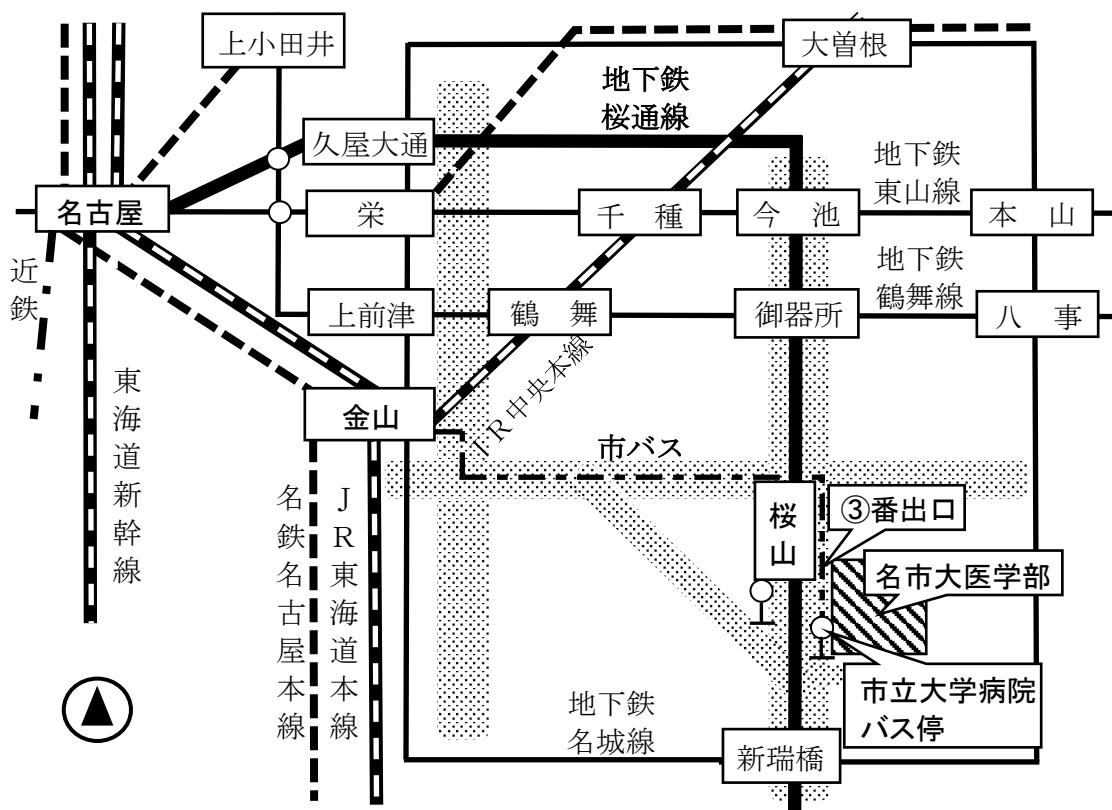

会場(名古屋市立大学医学部)へのアクセス

- 名古屋から地下鉄桜通線でお越しの方 桜山駅下車 3番出口すぐ 料金 片道 270円
所要時間 約17分

名古屋⇒桜山 (徳重行き)

桜山⇒名古屋 (太閤行き)

- 金山から市バスでお越しの方 市立大学病院バス停下車すぐ 料金 片道 210円

金山12番系統 7番乗り場
金山⇒市立大学病院
(妙見町行き)

金山12番系統 2番乗り場
市立大学病院⇒金山
(金山行き)

金山14番系統 8番乗り場
金山⇒市立大学病院
(瑞穂運動場東行き)

金山14番系統 2番乗り場
市立大学病院⇒金山
(金山行き)