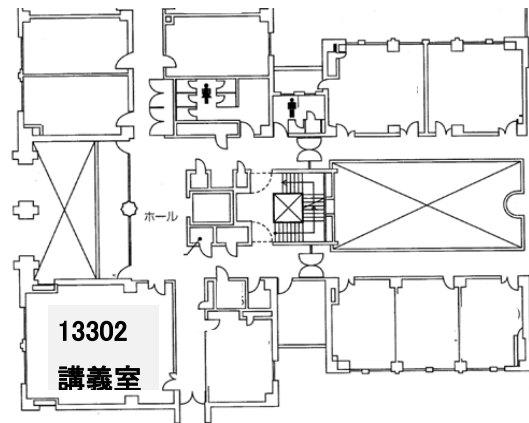

静岡県立大学建物配置図

駐車場

お車でお越しの方は、
守衛室の担当者の指示に
従って駐車してください。

看護学部棟

噴水のあるロータリーよ
り、銀杏並木の坂を上り、
看護学部棟の「2階」の
玄関よりお入りください。

噴水

看護学部棟案内図

看護学部棟「2」階: 玄関、13215 講義室

同 3 階: 13302 講義室

同 4 階

- 13402 講義室
- 13407~9 演習室
- 13412~4 講義室
- 13411 講義室