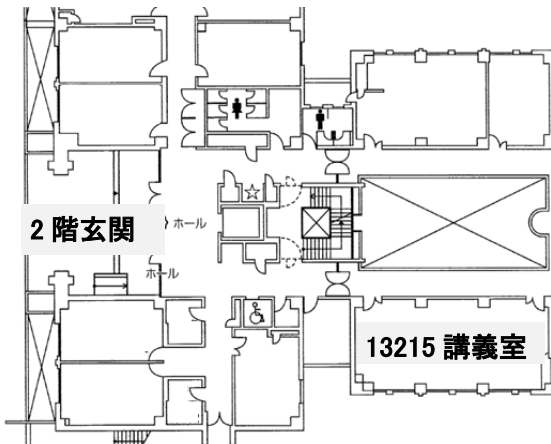

静岡県立大学建物配置図

駐車場

お車でお越しの方は、
守衛室の担当者の指示に
従って駐車してください。

看護学部棟

噴水のあるロータリーよ
り、銀杏並木の坂を上り、
看護学部棟の「2階」の
玄関よりお入りください。

噴水

看護学部棟案内図

看護学部棟「2」階: 玄関、13215 講義室

同 3 階: 13302 講義室

同 4 階

- 13402 講義室
- 13407~9 演習室
- 13412~4 講義室
- 13411 講義室