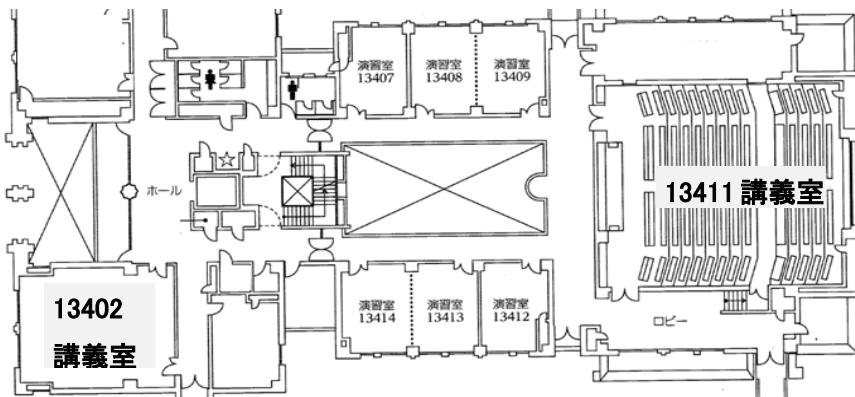

静岡県立大学建物配置図

駐車場

お車でお越しの方は、
守衛室の担当者の指示に
従って駐車してください。

看護学部棟

噴水のあるロータリーよ
り、銀杏並木の坂を上り、
看護学部棟の「2階」の
玄関よりお入りください。

噴水

看護学部棟案内図

看護学部棟「2」階: 玄関、13215 講義室

同 3 階: 13302 講義室

同 4 階

- 13402 講義室
- 13407~9 演習室
- 13412~4 講義室
- 13411 講義室