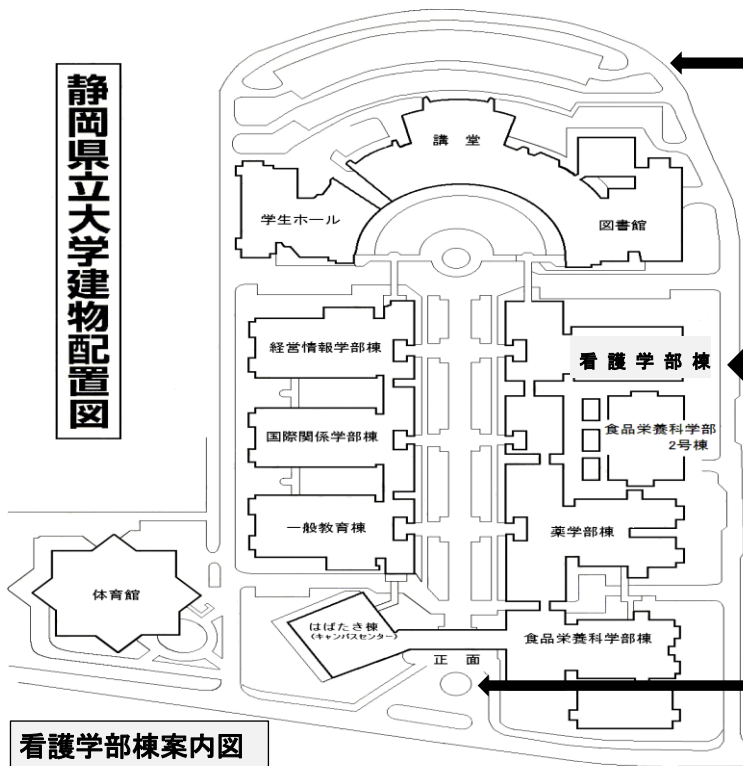

静岡県立大学建物配置図

駐車場

お車でお越しの方は、
守衛室の担当者の指示に
従って駐車してください。

看護学部棟

噴水のあるロータリーよ
り、銀杏並木の坂を上り、
看護学部棟の「2階」の
玄関よりお入りください。

噴水

看護学部棟案内図

看護学部棟「2」階: 玄関、13215 講義室

同 3 階: 13302 講義室

同 4 階

- 13402 講義室
- 13407~9 演習室
- 13412~4 講義室
- 13411 講義室