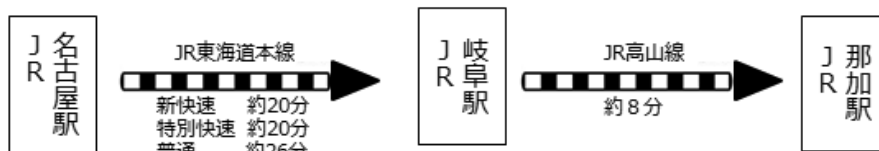

● 各務原キャンパス周辺道路マップ

当日は雨が予想されます。

最寄駅から会場までのルートですが、学びの森を通らず、一般道を通るルートでお越しください。

P：駐車場

公共交通機関を利用される方

<会場までの徒歩所要時間>

・JR 高山線
那加駅より 15分

・名鉄各務原線
各務原市役所前駅より 10分