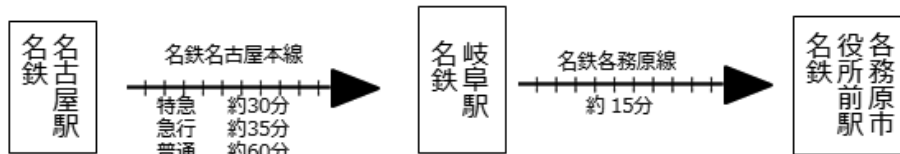

● 各務原キャンパス周辺道路マップ

当日は雨が予想されます。

最寄駅から会場までのルートですが、学びの森を通らず、一般道を通るルートでお越しください。

P：駐車場

公共交通機関を利用される方

<会場までの徒歩所要時間>

・JR 高山線
那加駅より 15分

・名鉄各務原線
各務原市役所前駅より 10分