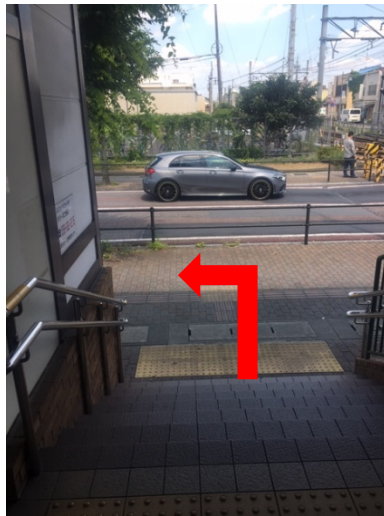

● 各務原キャンパス周辺道路マップ

P: 駐車場

公共交通機関を利用される方

<会場までの徒歩所要時間>

・JR 高山線
那加駅より 15分

・名鉄各務原線
各務原市役所前駅より 10分

最寄り駅より徒歩で移動する場合の案内図

名鉄<各務原市役所前>から学びの森を通り抜け、中部学院大学各務原キャンパスに向かうルートです。

各務原市役所前駅を出て、赤矢印→に沿って進みます。

①名鉄：各務原市役所前駅

②改札を出て左へ

③踏切を渡ります

⑥右の小路に入ります

⑤右手に案内図があります

④横断歩道を渡り左へ

⑦直進します

⑧2股で左へ

⑨つき当りを右へ

⑩右手にかもめ食堂を見て直進

⑪直進

⑫左手にキャンパス門

⑭到着です。