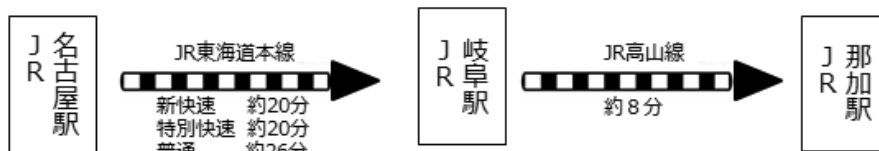

公共交通機関を利用される方

<会場までの徒歩所要時間>

・JR 高山線
那加駅より 15分