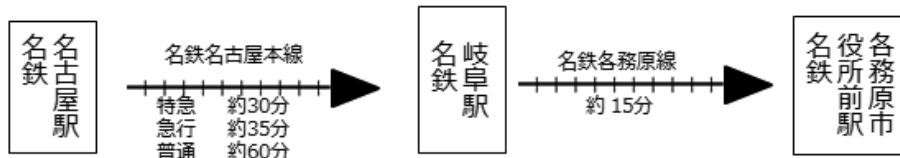

・名鉄各務原線
各務原市役所前駅より 10分