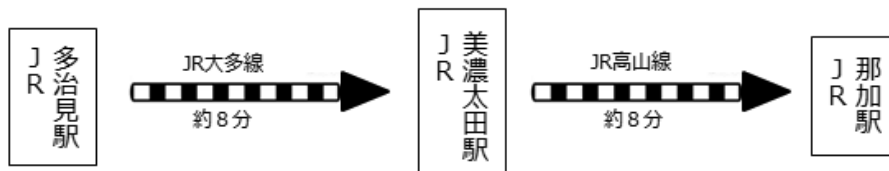

● 各務原キャンパス周辺道路マップ

P: 駐車場

公共交通機関を利用される方

<会場までの徒歩所要時間>

・JR 高山線
那加駅より 15分

・名鉄各務原線
各務原市役所前駅より 10分