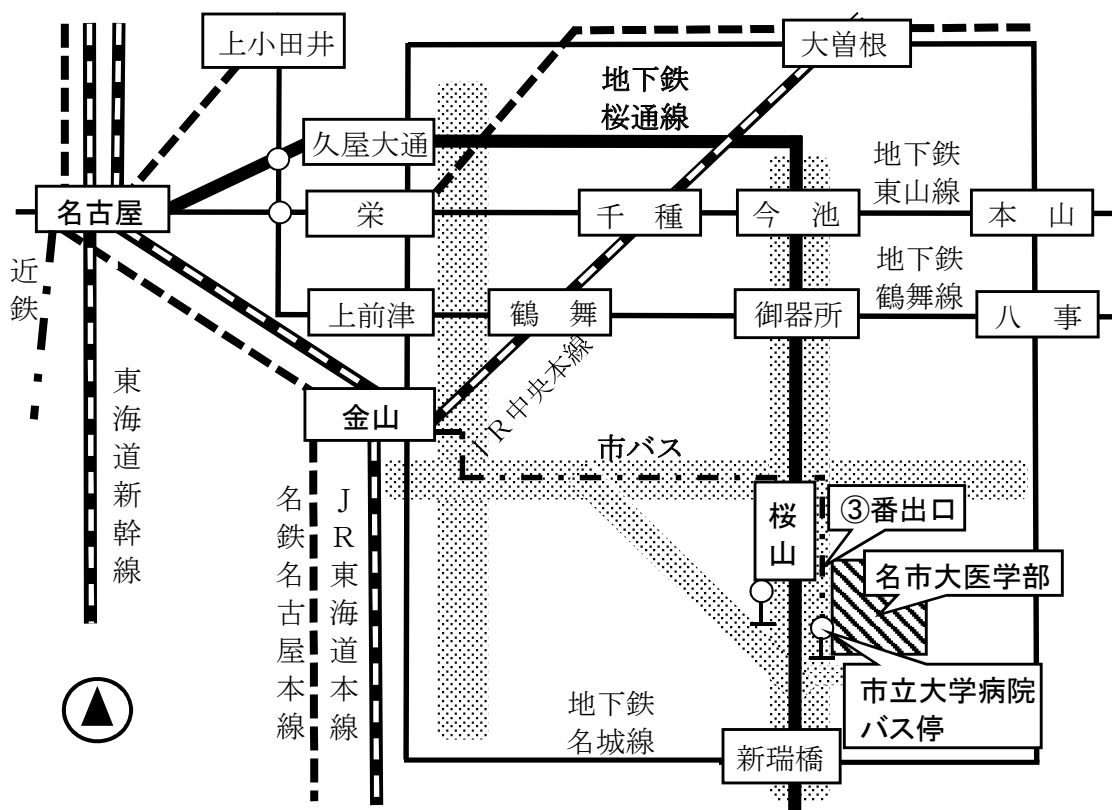

会場(名古屋市立大学医学部)へのアクセス

●名古屋から地下鉄桜通線でお越しの方 桜山駅下車 3番出口すぐ 料金 片道 270円

名古屋⇒桜山 (徳重行き)

名古屋	桜山
8:19	8:36
8:25	8:42
8:31	8:48
8:37	8:54
8:43	9:00
8:49	9:06
8:57	9:14
9:05	9:22

桜山⇒名古屋 (中村区役所行き)

桜山	名古屋
16:55	17:11
17:05	17:21
17:15	17:31
17:25	17:41
17:35	17:51
17:45	18:01
17:55	18:11

●金山から市バスでお越しの方 市立大学病院バス停下車すぐ 料金 片道 210円

金山12番系統 7番乗り場
金山⇒市立大学病院
(妙見町行き)

金山	市大病院
8:32	8:46
8:55	9:09

金山12番系統 2番乗り場
市立大学病院⇒金山
(金山行き)

市大病院	金山
17:01	17:16
17:30	17:45

金山14番系統 8番乗り場
金山⇒市立大学病院
(瑞穂運動場東行き)

金山	市大病院
8:20	8:35
9:15	9:30

金山14番系統 2番乗り場
市立大学病院⇒金山
(金山行き)

市大病院	金山
17:45	18:00

研究棟マップ