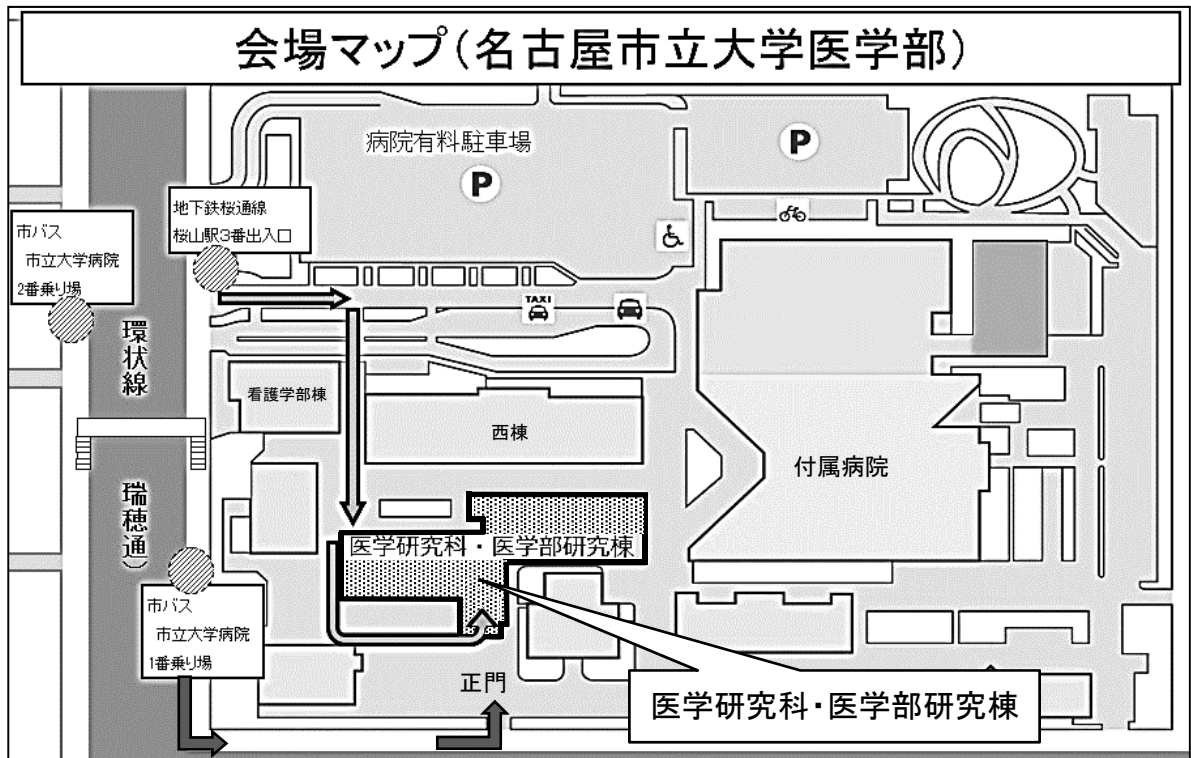

会場(名古屋市立大学医学部)へのアクセス

●名古屋から地下鉄桜通線でお越しの方 桜山駅下車 3番出口すぐ 料金 片道 270円

名古屋⇒桜山 (徳重行き)

名古屋	桜山
8:19	8:36
8:25	8:42
8:31	8:48
8:37	8:54
8:43	9:00
8:49	9:06
8:57	9:14
9:05	9:22

桜山⇒名古屋 (中村区役所行き)

桜山	名古屋
16:55	17:11
17:05	17:21
17:15	17:31
17:25	17:41
17:35	17:51
17:45	18:01
17:55	18:11

●金山から市バスでお越しの方 市立大学病院バス停下車すぐ 料金 片道 210円

金山12番系統 7番乗り場
金山⇒市立大学病院
(妙見町行き)

金山	市大病院
8:32	8:46
8:55	9:09

金山12番系統 2番乗り場
市立大学病院⇒金山
(金山行き)

市大病院	金山
17:01	17:16
17:30	17:45

金山14番系統 8番乗り場
金山⇒市立大学病院
(瑞穂運動場東行き)

金山	市大病院
8:20	8:35
9:15	9:30

金山14番系統 2番乗り場
市立大学病院⇒金山
(金山行き)

市大病院	金山
17:45	18:00

研究棟マップ