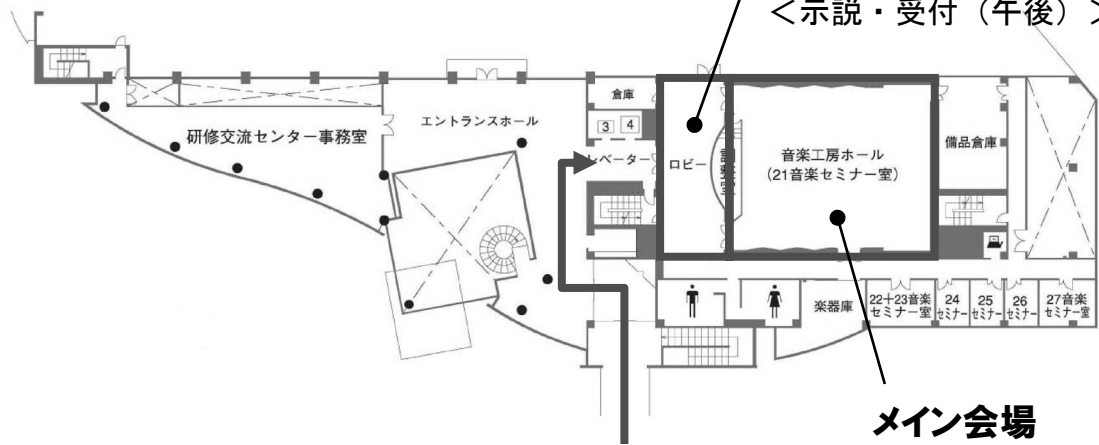

会場までのアクセス

○ 会場までの地図

● JR 浜松駅から徒歩約 10 分

- ・浜松駅 2 階の東海道線改札口（メイワン口）を出て、動く歩道を利用してアクセスするのが便利です。（東海道新幹線をご利用の方は、在来線乗換え口を通過してください）
- ・アクセス方法の詳細は浜松市文化振興財団ホームページからご確認いただけます。

アクトシティ 研修 アクセス

検索

会場案内

2F

C会場

【音楽工房ホールロビー】

<示説・受付(午後)>

メイン会場

【音楽工房ホール】

<学会総会・シンポジウム>

浜松駅より

5F

B会場

【51 研修交流室】

<口演・評議員会>

6F

A会場

【62 研修交流室】

<開会式・口演>

<受付(午前)>