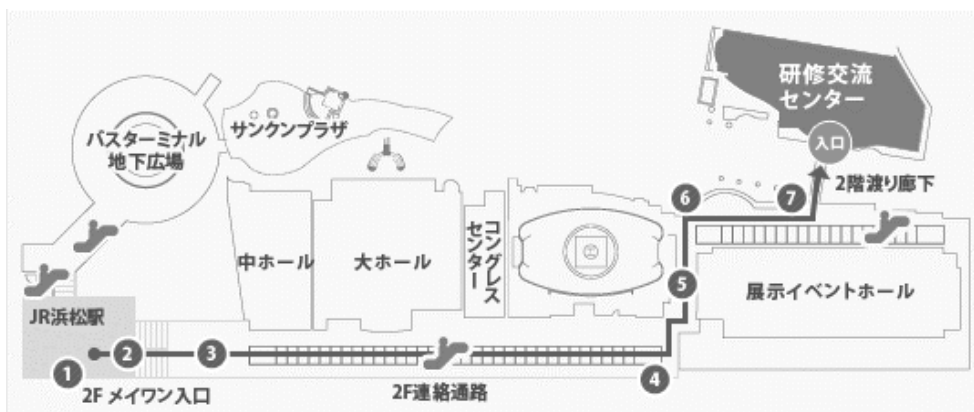

会場までのアクセス

○ 会場までの地図

● JR 浜松駅から徒歩約 10 分

- ・浜松駅 2 階の東海道線改札口（メイワン口）を出て、動く歩道を利用してアクセスするのが便利です。（東海道新幹線をご利用の方は、在来線乗換え口を通過してください）
- ・アクセス方法の詳細は浜松市文化振興財団ホームページからご確認いただけます。

アクトシティ 研修 アクセス

検索

会場案内

2F

C会場

【音楽工房ホールロビー】

<示説・受付(午後)>

メイン会場

【音楽工房ホール】

<学会総会・シンポジウム>

浜松駅より

5F

B会場

【51 研修交流室】

<口演・評議員会>

6F

A会場

【62 研修交流室】

<開会式・口演>

<受付(午前)>