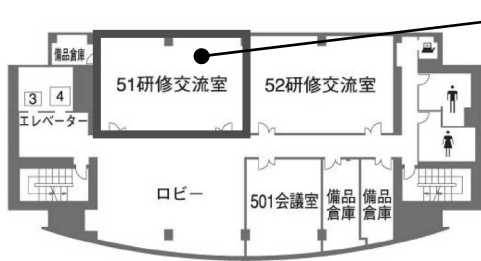

C会場

【音楽工房ホールロビー】

<示説・受付(午後)>

メイン会場

【音楽工房ホール】

<学会総会・シンポジウム>

浜松駅より

5F

B会場

【51 研修交流室】

<口演・評議員会>

6F

A会場

【62 研修交流室】

<開会式・口演>

<受付(午前)>