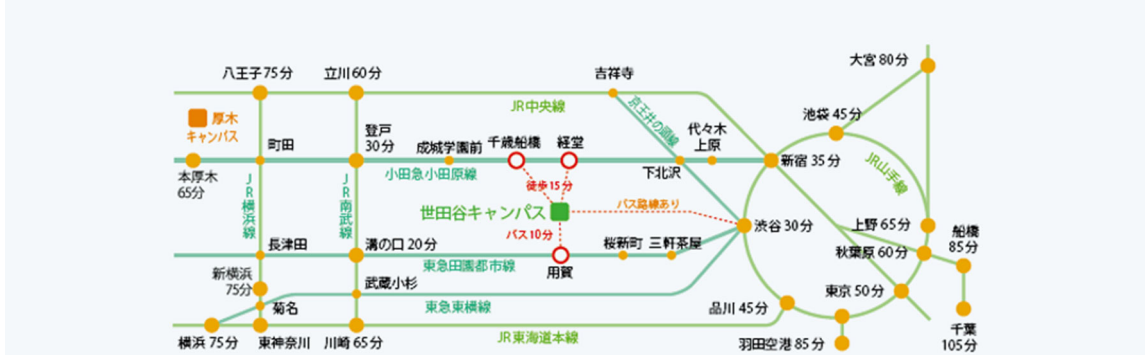

<東京農業大学世田谷キャンパスへのアクセス>

世田谷キャンパスまでの交通機関・所要時間

- 小田急線 経堂または千歳船橋 下車 徒歩約 18 分
- JR 山手線 渋谷駅下車 バス約 40 分 (渋谷～農大前)  
渋谷駅西口より小田急バスまたは東急バス 成城学園前駅西口行 (渋 24)
- 東急田園都市線 用賀駅下車 徒歩約 20 分  
バス約 10 分 (用賀～農大前)  
東急バス 渋谷行 (渋 22) または祖猪谷大蔵駅 (用 01)

## ＜東京農業大学世田谷キャンパス 構内案内図＞

\* 当日の入構は正門のみとなります。