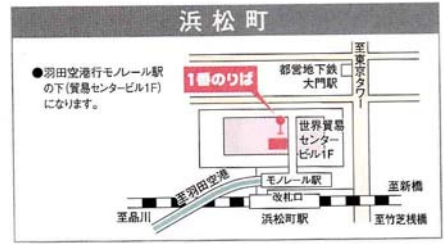

※ 千葉：東京方面成田のりかえ ※ 成田空行：成田のりかえ

JR東日本 お問い合わせセンター

ご案内時間 6:00~24:00

- 列車時刻、運賃・料金 空席情報のお問合せ 050-2016-1600
- お忘れ物のお問合せ 050-2016-1601

②浜松町・東京駅高速バス乗り場

③銚子駅～千葉科学大学線 路線バス時刻表

(平日)

銚子駅 → 千葉科学大学マリナー前・千葉科学大学本部前			
銚子駅	名洗	マリナー前	本部前
8:10	8:18	8:21	8:23
8:17	8:25	8:28	8:30
8:38	8:46	8:49	8:51
8:45	8:53	8:56	8:58
8:56	9:04	9:07	9:09
9:55	10:03	10:06	10:08
10:25	10:33	10:36	10:38
11:15	11:23	11:26	11:28
12:13	12:21	12:24	12:26
13:00	13:08	13:11	13:13
13:42	13:50	13:53	13:55
14:35	14:43	14:46	14:48
15:42	15:50	15:53	15:55
16:22	16:30	16:33	16:35
16:34	16:42	16:45	16:47
16:53	17:01	17:04	17:06
17:32	17:40	17:43	17:45
18:08	18:16	18:19	18:21
19:03	19:11	19:14	19:16
20:08	20:16	20:19	20:21
20:47	20:55	20:58	21:00