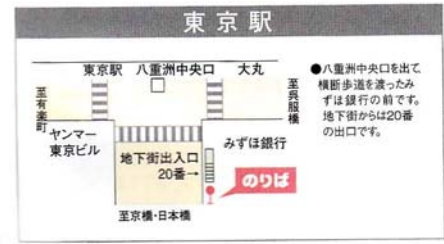

②浜松町・東京駅高速バス乗り場

③銚子駅～千葉科学大学線 路線バス時刻表

(平日)

銚子駅 → 千葉科学大学マリナー前・千葉科学大学本部前			
銚子駅	名洗	マリナー前	本部前
8:10	8:18	8:21	8:23
8:17	8:25	8:28	8:30
8:38	8:46	8:49	8:51
8:45	8:53	8:56	8:58
8:56	9:04	9:07	9:09
9:55	10:03	10:06	10:08
10:25	10:33	10:36	10:38
11:15	11:23	11:26	11:28
12:13	12:21	12:24	12:26
13:00	13:08	13:11	13:13
13:42	13:50	13:53	13:55
14:35	14:43	14:46	14:48
15:42	15:50	15:53	15:55
16:22	16:30	16:33	16:35
16:34	16:42	16:45	16:47
16:53	17:01	17:04	17:06
17:32	17:40	17:43	17:45
18:08	18:16	18:19	18:21
19:03	19:11	19:14	19:16
20:08	20:16	20:19	20:21
20:47	20:55	20:58	21:00

(平日)

千葉科学大学本部前・千葉科学大学マリナー前 → 銚子駅			
本部前	マリナー前	名洗	銚子駅
			※7:30
			7:38
9:00	9:02	9:05	9:13
10:10	10:12	10:15	10:23
10:40	10:42	10:45	10:53
11:30	11:32	11:35	11:43
12:28	12:30	12:33	12:41
13:14	13:16	13:19	13:27
13:56	13:58	14:01	14:09
14:52	14:54	14:57	15:05
15:19	15:21	15:24	15:32
15:59	16:01	16:04	16:12
16:15	16:17	16:20	16:28
16:38	16:40	16:43	16:51
16:50	16:52	16:55	17:03
17:11	17:13	17:16	17:24
17:47	17:49	17:52	18:00
18:13	18:15	18:18	18:26
18:23	18:25	18:28	18:36
19:19	19:21	19:24	19:32
20:23	20:25	20:28	20:36
21:00	21:02	21:05	21:13