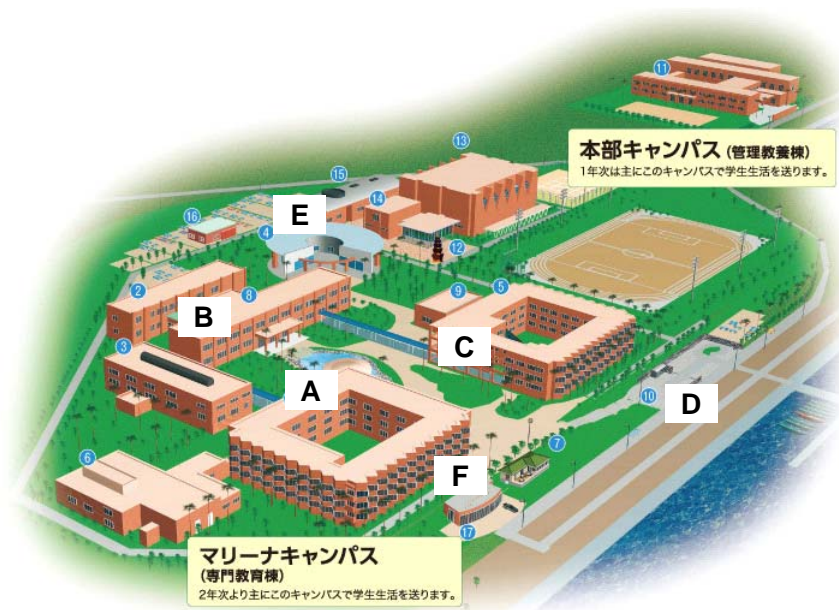

URL: <http://www.cis.ac.jp/index.html>

懇親会：1月23日（木）19:00～

会場：一山いけす（銚子市黒生町7387-5 TEL: 0479-22-7622）

URL: <http://www.ichiyamaikesu.co.jp/>

2. スケジュール

1月23日（木） 13:00～18:20 一般講演 + 特別講演、19:00～ 懇親会

1月24日（金） 9:10～14:28 一般講演、14:30～15:15 総会

4. 参加費等

	事前登録		当日参加	
	大会参加費	懇親会費	大会参加費	懇親会費
正会員：	2,000円	5,000円	3,000円	6,000円
学生会員：	1,000円	3,000円	2,000円	4,000円
非会員：	4,000円	6,000円	4,000円	6,000円
学生非会員：	2,000円	4,000円	2,000円	5,000円

5. 千葉科学大学マリーナキャンパス会場案内

- A, 発表会場: 危機管理学部棟2階防災シミュレーションセンター
- B, 24日昼食会場: 講義棟1階2101講義室
- C, 24日評議委員会会場: 薬学部棟3階共同ゼミ室3
- D, 正門, バス停(マリーナキャンパス前)
- E, 厚生棟, デイリーヤマザキ
- F, カフェマリーナ(うどん、蕎麦、カレー、唐揚げ定食等)