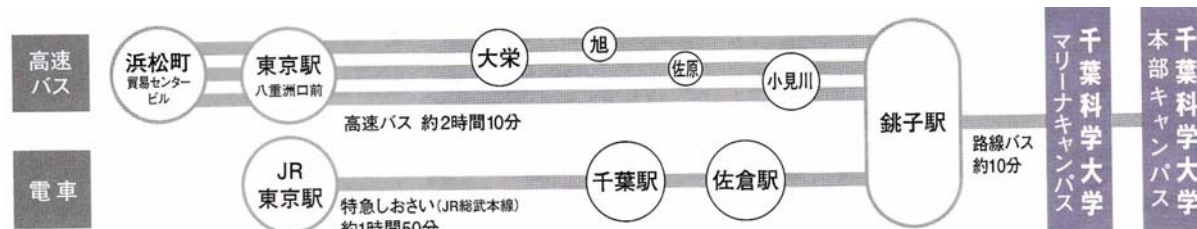

6. 交通

銚子まで

JR (①JR 銚子駅時刻表) 又は、高速バス (1日片道 41 便、②浜松町・東京駅高速バス乗り場) をご利用下さい。

銚子市内

銚子駅 → 千葉科学大学マリーナキャンパス

- 1月23日(木) 12:00 及び 12:30 発 送迎バス (40人乗り)
  12:13 発 千葉科学大学行き路線バス (③路線バス時刻表)
  5番乗り場 (銚子駅を出て左方向) (④銚子駅バス乗り場)
  千葉科学大学マリーナキャンパス前下車 (後払い 200円)
- 1月24日(金) 8:20 及び 8:40 発 送迎バス (25人乗り)
  8:10 発, 8:17 発, 8:38 発, 8:45 発, 8:56 発 千葉科学大学行き路線バス