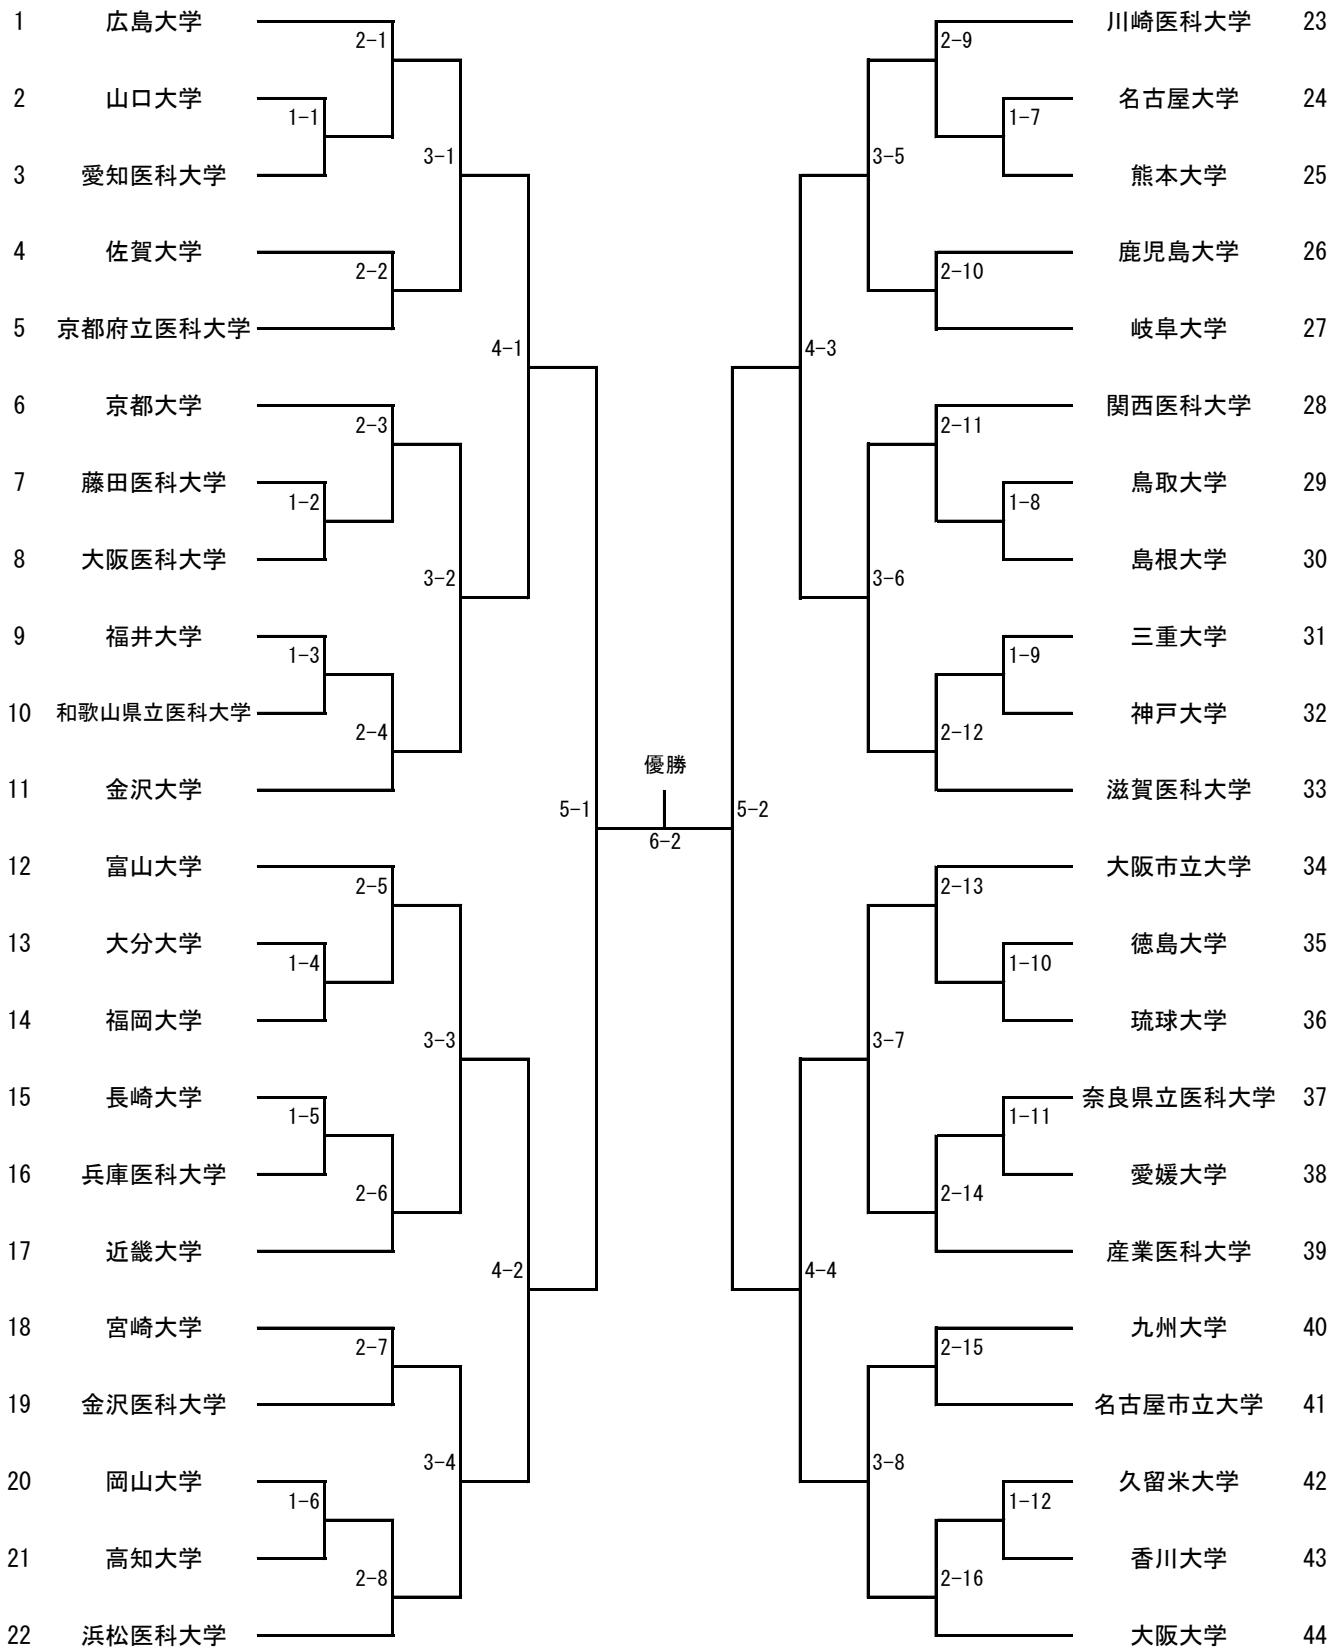

第71回西医体  
サッカー部門  
トーナメント表

3位決定戦  
6-1  
5-1の敗者 5-2の敗者

日	時間	コート	試合	主審	副審	
1日目 8/12(月)	9:00	S6	1-1	審判委員会	関西医科大学	
	11:30		1-2	審判委員会	1-1敗者	
	15:00		1-3	審判委員会	1-2敗者	
	9:00	S7	1-4	審判委員会	関西医科大学	
			11:30	1-5	審判委員会	1-4敗者
			15:00	1-6	審判委員会	1-5敗者
	9:00	S8	1-7	審判委員会	関西医科大学	
			11:30	1-8	審判委員会	1-7敗者
			15:00	1-9	審判委員会	1-8敗者
	9:00	S9	1-10	審判委員会	関西医科大学	
			11:30	1-11	審判委員会	1-10敗者
			15:00	1-12	審判委員会	1-11敗者
2日目 8/13(火)	9:00	S6	2-1	審判委員会	1-3勝者	
	11:30		2-2	審判委員会	2-1敗者	
	15:00		2-3	審判委員会	2-2敗者	
	17:15		2-4	審判委員会	2-3敗者	
	9:00	S7	2-5	審判委員会	1-6勝者	
	11:30		2-6	審判委員会	2-5敗者	
	15:00		2-7	審判委員会	2-6敗者	
	17:15		2-8	審判委員会	2-7敗者	
	9:00	S8	2-9	審判委員会	1-9勝者	
	11:30		2-10	審判委員会	2-9敗者	
	15:00		2-11	審判委員会	2-10敗者	
	17:15		2-12	審判委員会	2-11敗者	
9:00	S9	2-13	審判委員会	1-12勝者		
11:30		2-14	審判委員会	2-13敗者		
15:00		2-15	審判委員会	2-14敗者		
17:15		2-16	審判委員会	2-15敗者		
3日目 8/14(水)	9:00	S7	3-1	審判委員会	関西医科大学	
	11:30		3-7	審判委員会	3-1敗者	
	15:00		3-6	審判委員会	3-7敗者	
	9:00	S8	3-3	審判委員会	2-12勝者	
	11:30		3-2	審判委員会	3-3敗者	
	15:00		3-8	審判委員会	3-2敗者	
9:00	S6	3-5	審判委員会	2-16勝者		
11:15		3-4	審判委員会	3-5敗者		
4日目 8/15(木)	9:00	S6	4-1	審判委員会	審判委員会	
	11:15		4-2	審判委員会	審判委員会	
	9:00	S7	4-3	審判委員会	審判委員会	
	11:15		4-4	審判委員会	審判委員会	
5日目 8/16(金)	8:45	S6	5-1	審判委員会	審判委員会	
	11:00		5-2	審判委員会	審判委員会	
6日目 8/17(土)	8:45	S6	6-1	審判委員会	審判委員会	
	11:00		6-2	審判委員会	審判委員会	