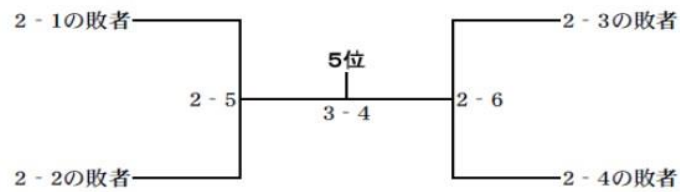

3 日目

時間	Aコート	Aコート (運営)	Bコート	Bコート (運営)
10:00~11:00	1 - 1	A3	1 - 2	B3
11:15~12:15	1 - 3	1-1敗者	1 - 4	1-2敗者
12:30~13:30	1 - 5	1-3敗者	1 - 6	1-4敗者
13:45~14:45	1 - 7	1-5敗者	1 - 8	1-6敗者
15:00~15:45	A3-C3	1-7敗者	B3-D3	1-8敗者
16:00~17:00	2 - 1	C3	2 - 2	D3
17:15~18:15	2 - 3	2-1敗者	2 - 4	2-2敗者

4 日目