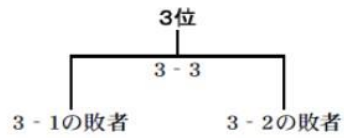

3 日目

時間	Aコート	Aコート (運営)	Bコート	Bコート (運営)
10:00~11:00	1 - 1	A3	1 - 2	B3
11:15~12:15	1 - 3	1-1敗者	1 - 4	1-2敗者
12:30~13:30	1 - 5	1-3敗者	1 - 6	1-4敗者
13:45~14:45	1 - 7	1-5敗者	1 - 8	1-6敗者
15:00~15:45	A3-C3	1-7敗者	B3-D3	1-8敗者
16:00~17:00	2 - 1	C3	2 - 2	D3
17:15~18:15	2 - 3	2-1敗者	2 - 4	2-2敗者

4 日目