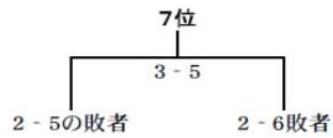

3 日目

時間	Aコート	Aコート (運営)	Bコート	Bコート (運営)
10:00~11:00	1 - 1	A3	1 - 2	B3
11:15~12:15	1 - 3	1-1敗者	1 - 4	1-2敗者
12:30~13:30	1 - 5	1-3敗者	1 - 6	1-4敗者
13:45~14:45	1 - 7	1-5敗者	1 - 8	1-6敗者
15:00~15:45	A3-C3	1-7敗者	B3-D3	1-8敗者
16:00~17:00	2 - 1	C3	2 - 2	D3
17:15~18:15	2 - 3	2-1敗者	2 - 4	2-2敗者

4 日目