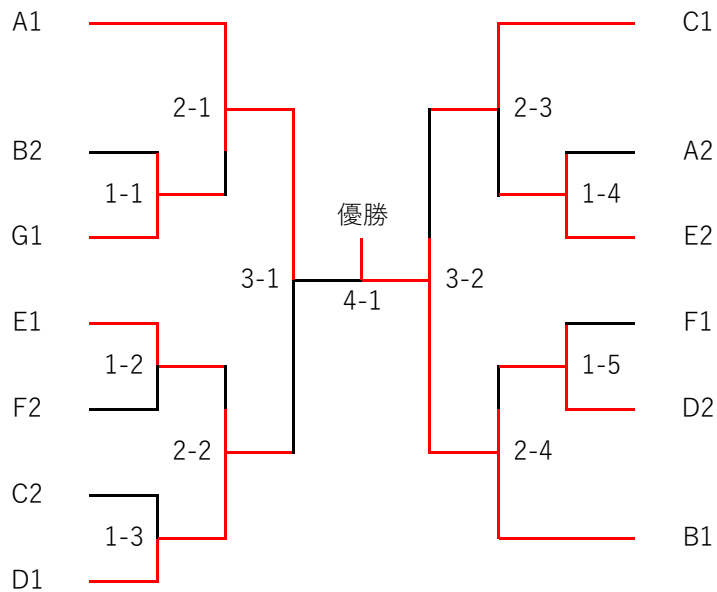

女子組手団体戦

第70回西医体 空手競技 女子組手団体戦

A	宮崎大学	香川大学	神戸大学
B	岡山大学	熊本大学	三重大学
C	九州大学	滋賀医科大学	愛媛大学
D	広島大学	近畿大学	大阪医科大学
E	浜松医科大学	山口大学	京都大学
F	高知大学	和歌山県立医科大学	鳥取大学
G	琉球大学	鹿児島大学	

決勝トーナメント

3位決定戦