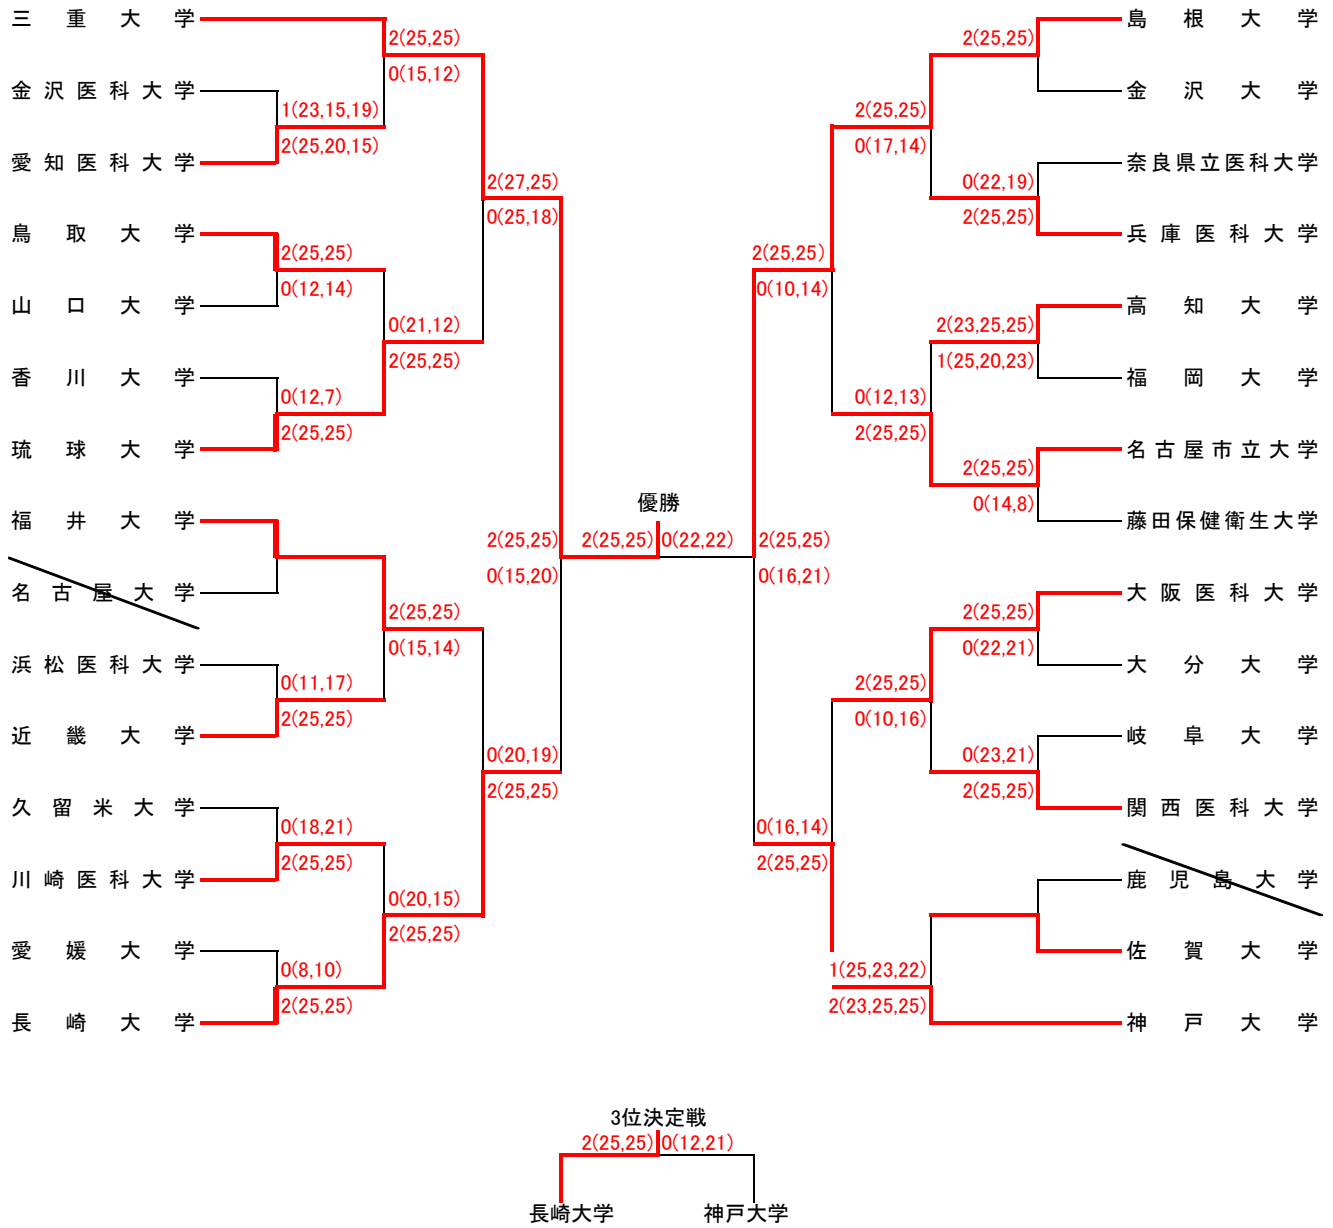

バレーボール女子

※名古屋大学・鹿児島大学棄権のため、1-4と1-14は不戦勝とする