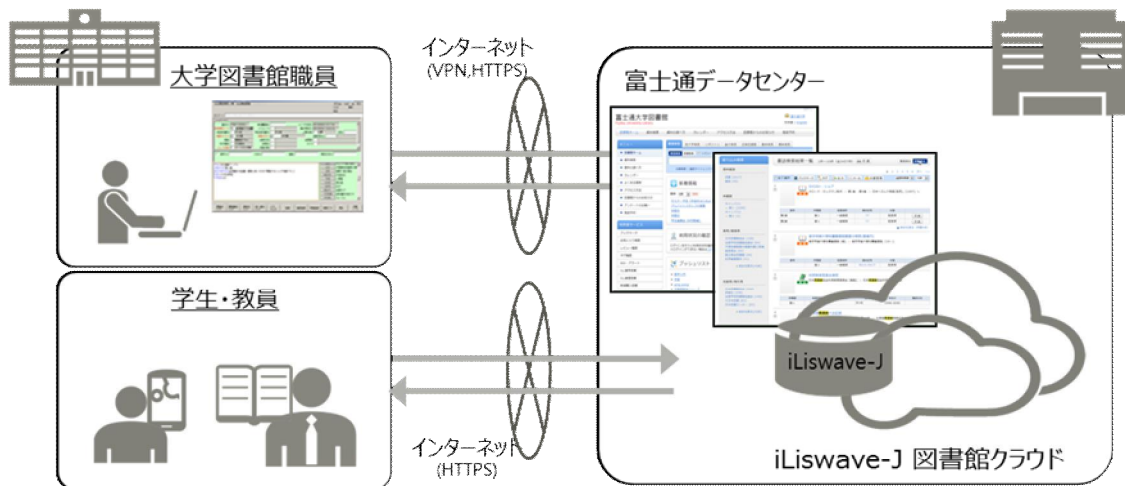

FUJITSU 文教 iLiswave-J 図書館クラウド

— 堅牢な富士通データセンターを採用した図書館クラウドサービスを提供 —

神谷 俊範
富士通株式会社

【キーワード】クラウド；図書館システム

図書館業務の委託が進む中、図書館システムのアウトソーシングも求められております。富士通は、これまで多くの大学図書館職員様にご利用頂いている iLiswave-J で培ったノウハウをもとに、堅牢な富士通データセンターを採用した図書館クラウドサービスを提供します。

■ 教育・学修環境を支える図書館を実現

学生が主体的に学修するため図書館から情報発信

■ システム更新・運用などの業務から開放

既存図書館システムに対する TCO 削減

■ 図書館サービスの安定稼働の提供

富士通の堅牢で信頼のあるデータセンターを活用

■ (導入・運用)トータルサポートで安心運用

図書館専任 SE によるレベルアップやヘルプデスクの対応