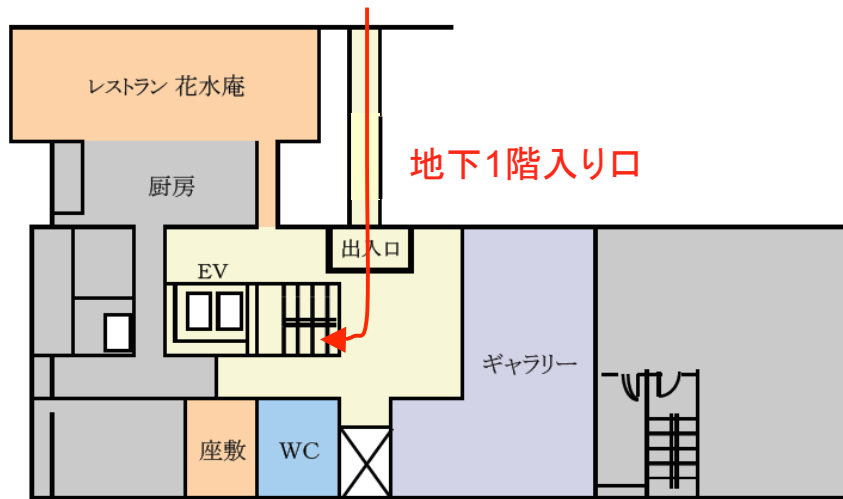

降車停留所: 祇園 もしくは 知恩院前
3.7Km 約20分 220円

和順会館案内図(2)

知恩院 和順会館

〒605-0062 京都市東山区林下町400-2 TEL:075-205-5013 FAX:075-205-5015

和順会館案内図(3)

1階

地下1階

地下2階