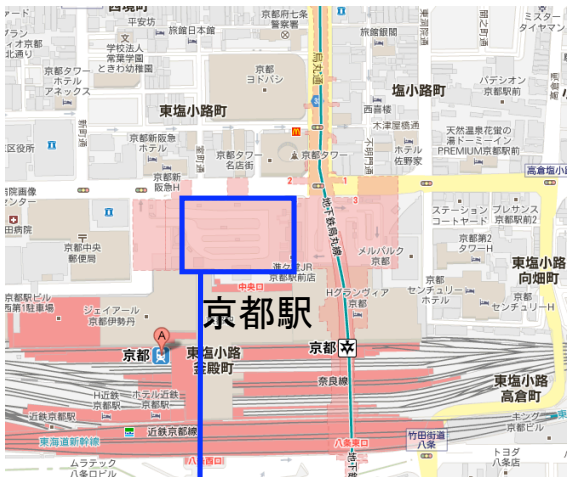

和順会館案内図(1)

京都駅から和順会館までの市バス路線案内図

D2:

206系統

東山通 北大路バスターミナルゆき

京都駅前	
206	
平日 Weekdays	
お盆・年末年始を除く	時
*33	5
11 23 35 42 53	6
3 14 20 28 35 *42 50 *56	7
3 *11 *14 17 *24 31 *38 45 *52	8
0 *8 16 *23 31 *38 45 *53	9
0 *8 15 *23 30 *38 45 *53	10
0 *8 15 *23 30 *38 45 *53	11
0 *8 15 *23 30 *38 45 *53	12
0 *8 15 *23 30 *38 45 *53	13
0 *8 15 *23 30 *38 45 *53	14
0 *8 15 *23 30 *38 45 *53	15
0 *8 15 *23 30 *38 45 *53	16
0 12 21 31 42 51	17
1 12 *21 31 42 *54	18
4 14 *23 32 43 *54	19
7 20 38 50	20
*5 17 36 *52	21
*6 *19 25 *42	22
*2	23

降車停留所: 祇園 もしくは 知恩院前
3.7Km 約20分 220円

和順会館案内図(2)

知恩院 和順会館

〒605-0062 京都市東山区林下町400-2 TEL:075-205-5013 FAX:075-205-5015

和順会館案内図(3)

1階

地下1階

地下2階