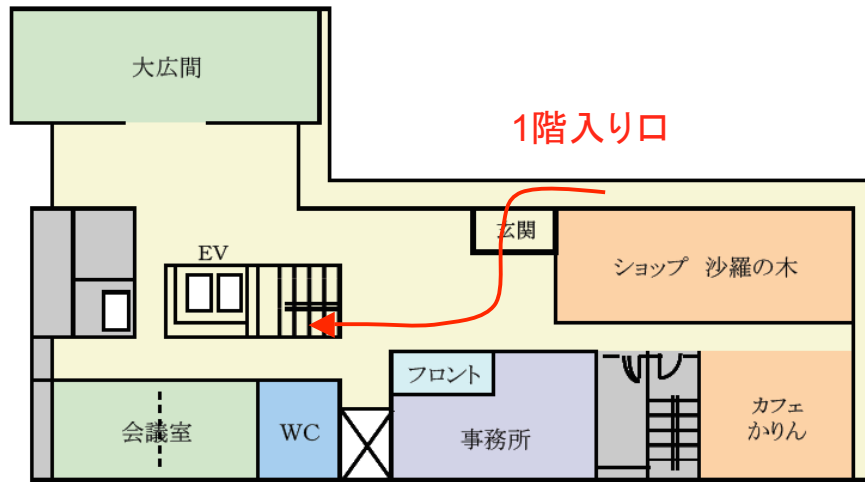

和順会館案内図(1)

京都駅から和順会館までの市バス路線案内図

D2:

206系統

東山通 北大路バスターミナルゆき

京都駅前	
206	
平日 Weekdays	
お盆・年末年始を除く	時
*33	5
11 23 35 42 53	6
3 14 20 28 35 *42 50 *56	7
3 *11 *14 17 *24 31 *38 45 *52	8
0 *8 16 *23 31 *38 45 *53	9
0 *8 15 *23 30 *38 45 *53	10
0 *8 15 *23 30 *38 45 *53	11
0 *8 15 *23 30 *38 45 *53	12
0 *8 15 *23 30 *38 45 *53	13
0 *8 15 *23 30 *38 45 *53	14
0 *8 15 *23 30 *38 45 *53	15
0 *8 15 *23 30 *38 45 *53	16
0 12 21 31 42 51	17
1 12 *21 31 42 *54	18
4 14 *23 32 43 *54	19
7 20 38 50	20
*5 17 36 *52	21
*6 *19 25 *42	22
*2	23

降車停留所: 祇園 もしくは 知恩院前
3.7Km 約20分 220円

和順会館案内図(2)

知恩院 和順会館

〒605-0062 京都市東山区林下町400-2 TEL:075-205-5013 FAX:075-205-5015

和順会館案内図(3)

1階

地下1階

地下2階