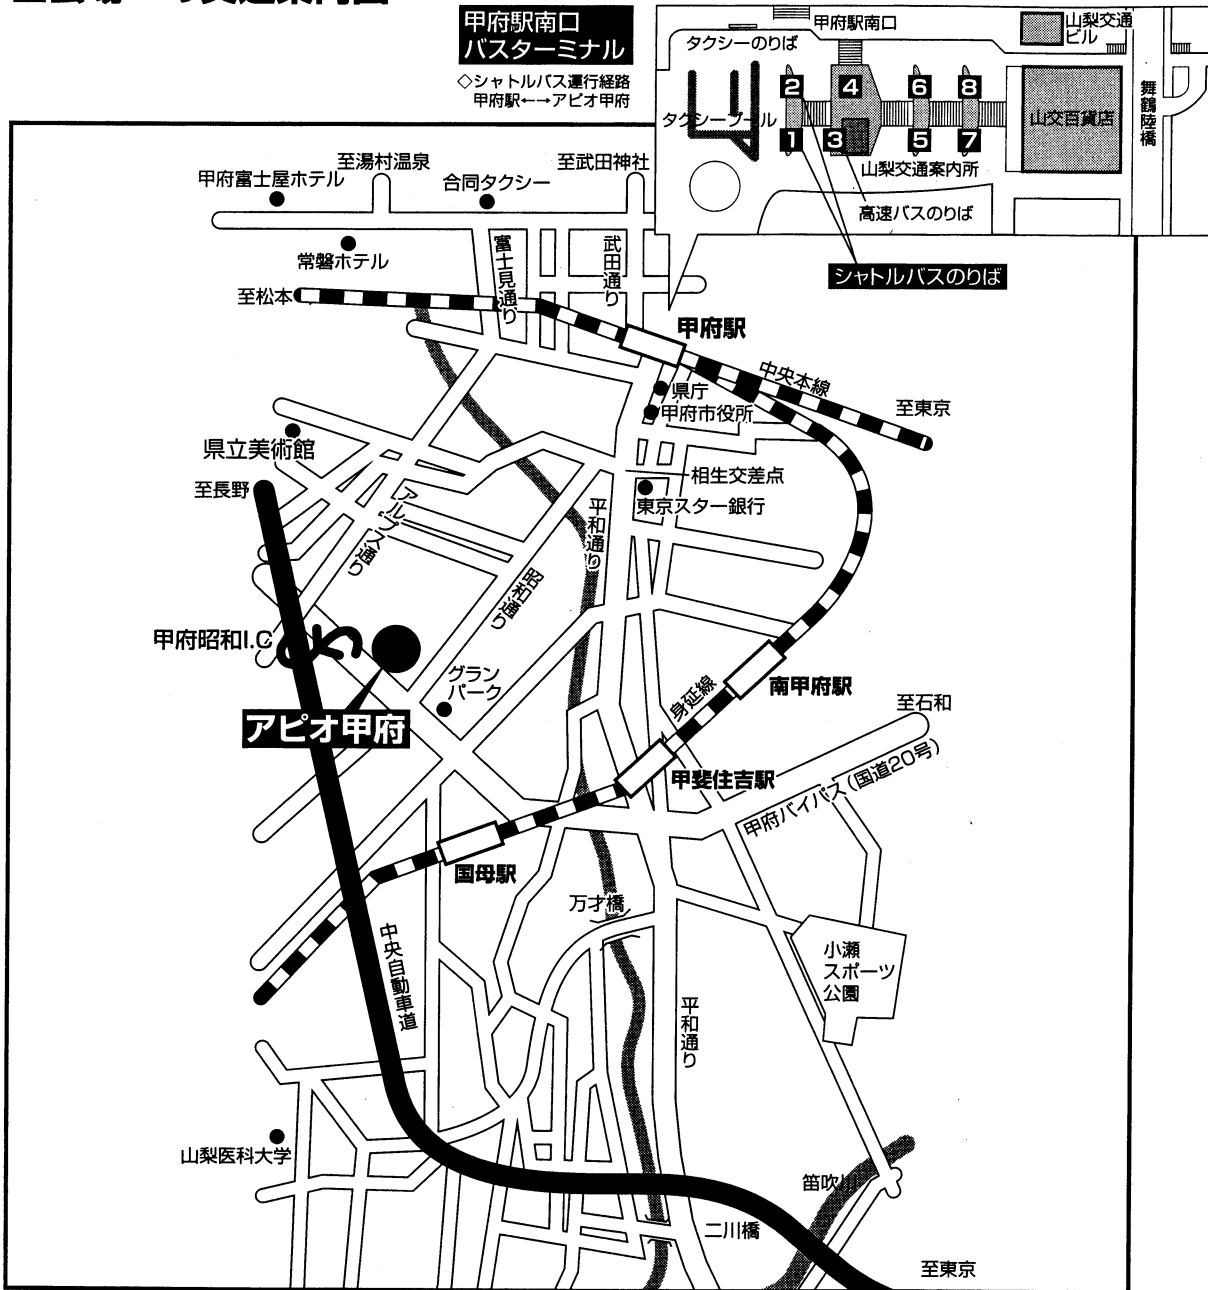

# ■会場への交通案内図

## アピオ甲府へのアクセス

- 列車にて・・・JR甲府駅下車:南口バス乗り場1番・2番より学会用シャトルバス運行  
所要時間15分～30分(タクシー料金 約1,800円)
- お車にて・・・中央自動車道:甲府昭和I.C 大月・甲府方面へ、はじめの信号左折。I.Cより約3分

## アピオ甲府

山梨県中巨摩郡昭和町西条3600  
TEL:055-222-1111  
無料駐車場2000台完備