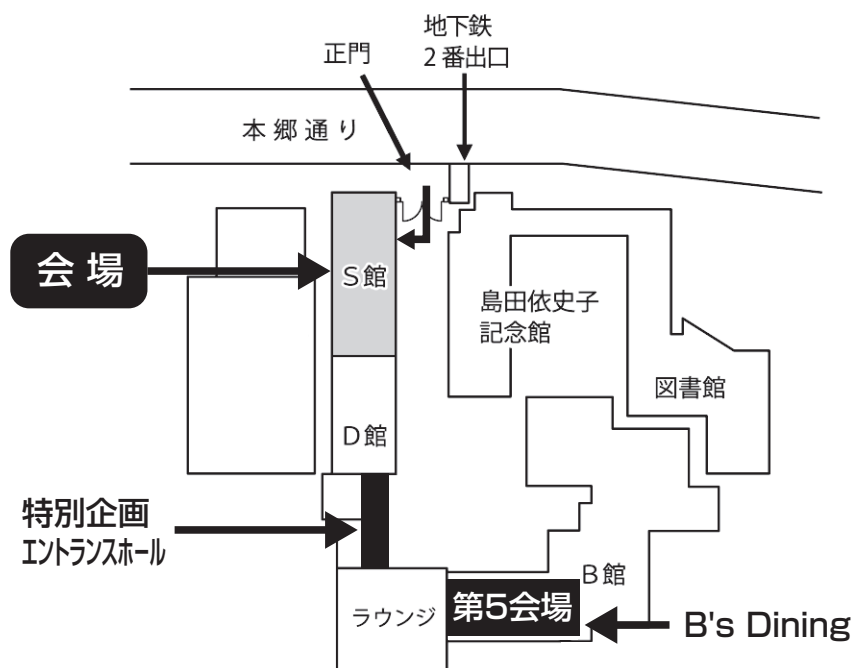

会場案内

会場：文京学院大学 本郷キャンパス S館（東京都文京区向丘1-19-1）

最寄駅：東京メトロ南北線「東大前」駅下車（2番出口）徒歩0分

学会参加者のための駐車スペースはございません。公共交通機関をご利用ください。

東大前へのアクセス

●最寄り駅から

- ・東京メトロ南北線「東大前」駅下車（2番出口）徒歩0分
- ・都営三田線「白山」駅下車（A2出口）徒歩10分
- ・東京メトロ千代田線「根津」駅下車（1番出口）徒歩10分

文京学院大学（本郷キャンパス）

会場図

構内には、正門から入り右手にあるS館入口からエレベーターで5階に上がり、受付にお越しください。

S館 5F

S館 6F