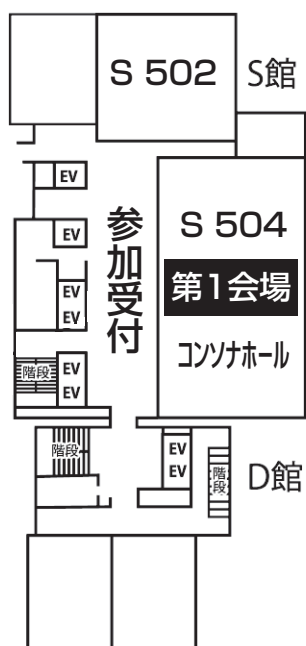

文京学院大学（本郷キャンパス）

会場図

構内には、正門から入り右手にあるS館入口からエレベーターで5階に上がり、受付にお越しください。

S館 5F

S館 6F