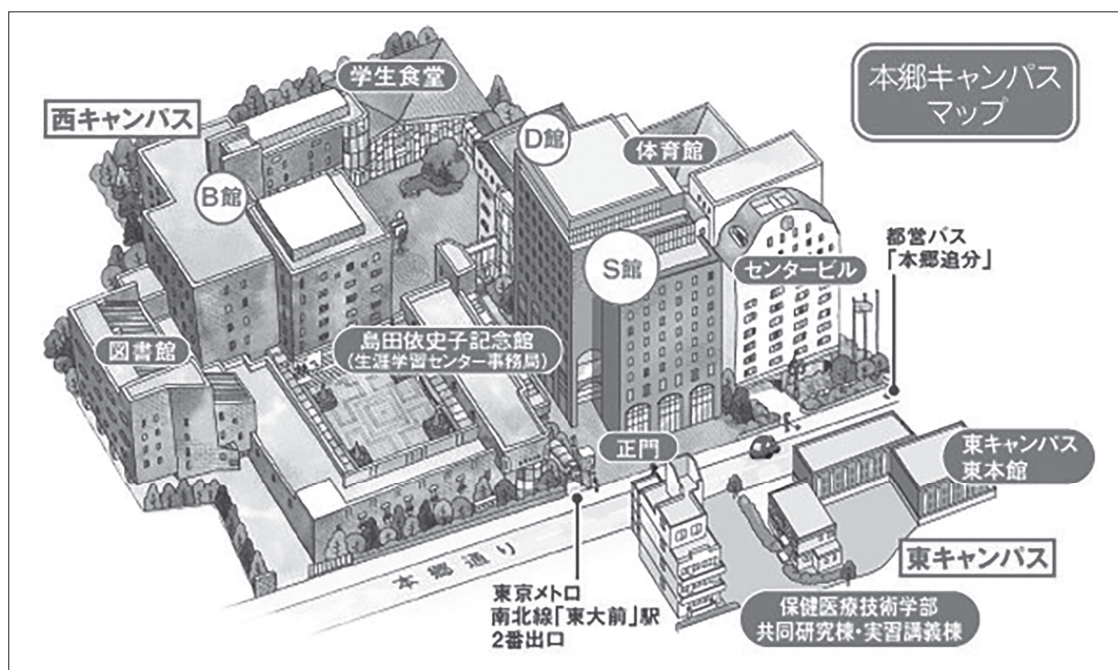

会場案内

会場：文京学院大学 本郷キャンパス S館（東京都文京区向丘1-19-1）

最寄駅：東京メトロ南北線「東大前」駅下車（2番出口）徒歩0分

学会参加者のための駐車スペースはございません。公共交通機関をご利用ください。

東大前へのアクセス

●最寄り駅から

- ・東京メトロ南北線「東大前」駅下車（2番出口）徒歩0分
- ・都営三田線「白山」駅下車（A2出口）徒歩10分
- ・東京メトロ千代田線「根津」駅下車（1番出口）徒歩10分

文京学院大学（本郷キャンパス）

会場図

構内には、正門から入り右手にあるS館入口からエレベーターで5階に上がり、受付にお越しください。

S館 5F

S館 6F