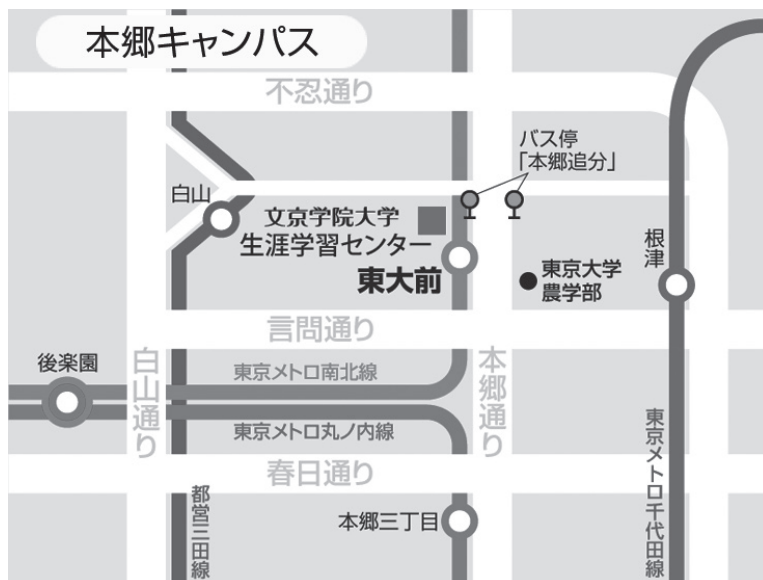

会場案内

会場：文京学院大学 本郷キャンパス S館（東京都文京区向丘1-19-1）

最寄駅：東京メトロ南北線「東大前」駅下車（2番出口）徒歩0分

学会参加者のための駐車スペースはございません。公共交通機関をご利用ください。

東大前へのアクセス

●最寄り駅から

- ・東京メトロ南北線「東大前」駅下車（2番出口）徒歩0分
- ・都営三田線「白山」駅下車（A2出口）徒歩10分
- ・東京メトロ千代田線「根津」駅下車（1番出口）徒歩10分

文京学院大学（本郷キャンパス）

会場図

構内には、正門から入り右手にあるS館入口からエレベーターで5階に上がり、受付にお越しください。

S館 5F

S館 6F