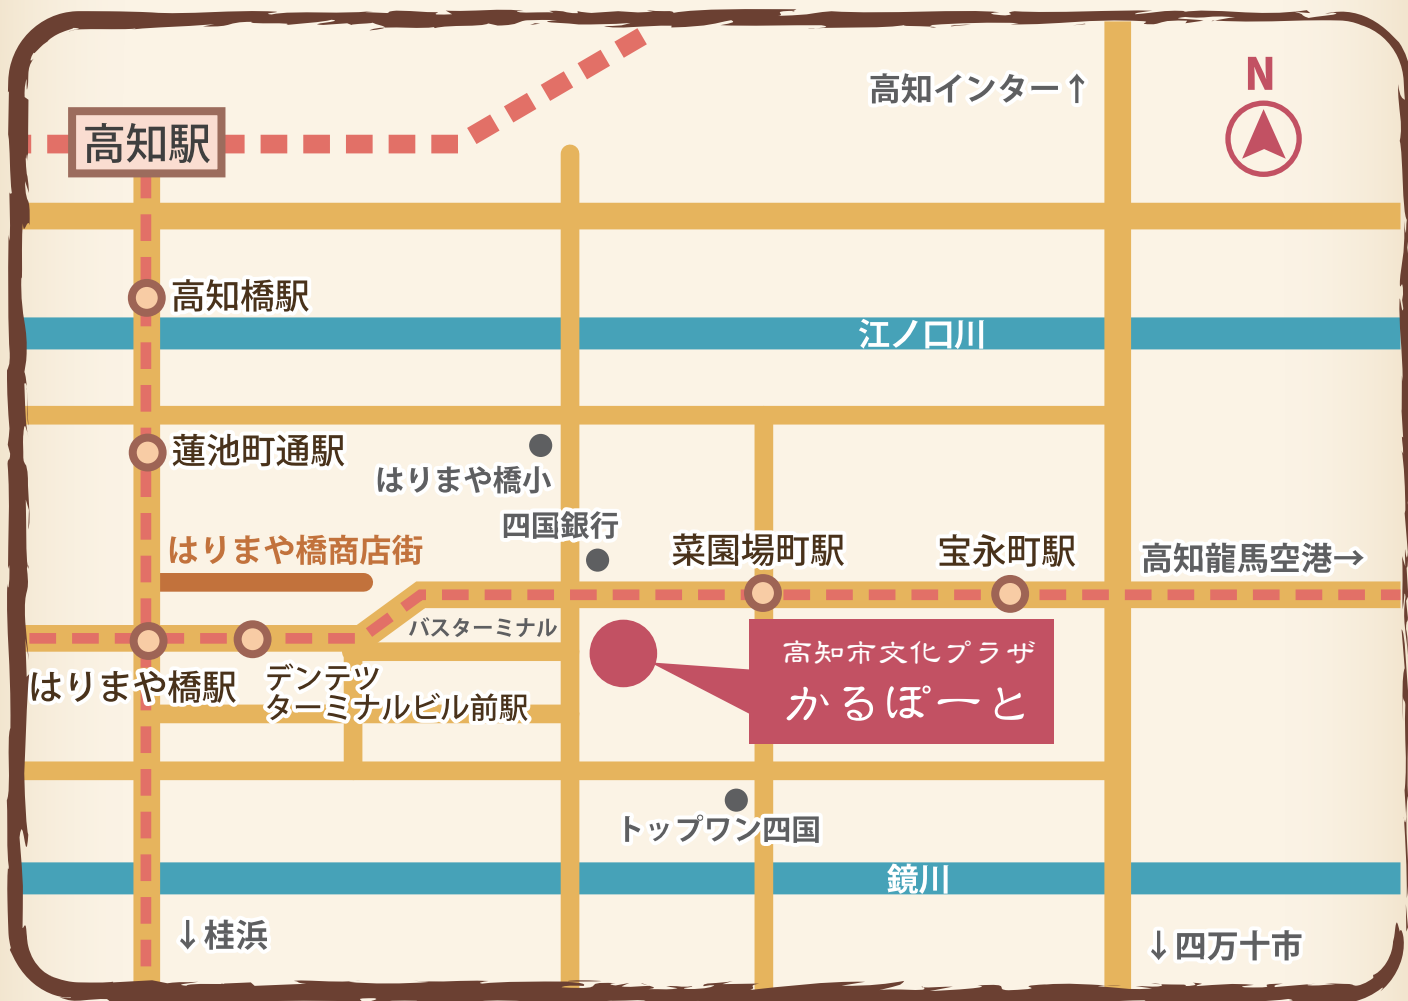

高知市文化プラザ かるぽーと

アクセス▽

高知駅より

- 電車で とさでん交通 はりまや橋下車 徒歩5分 / 菜園場町下車 徒歩3分
- バスで とさでん交通 はりまや橋下車 徒歩5分
- 車で 5分

高知インターチェンジより

- 車で10分

※お車でお越しの方は地下有料駐車場をご利用ください。
通常料金(8:30~22:00) = 30分ごと150円

高知龍馬空港より

- 車で30分
- 空港連絡バスで30分 はりまや橋観光バスターミナル下車 徒歩1分

高知市文化プラザ共同企業体

住所 / 〒780-8529 高知市九反田2-1 電話 / 088-883-5011