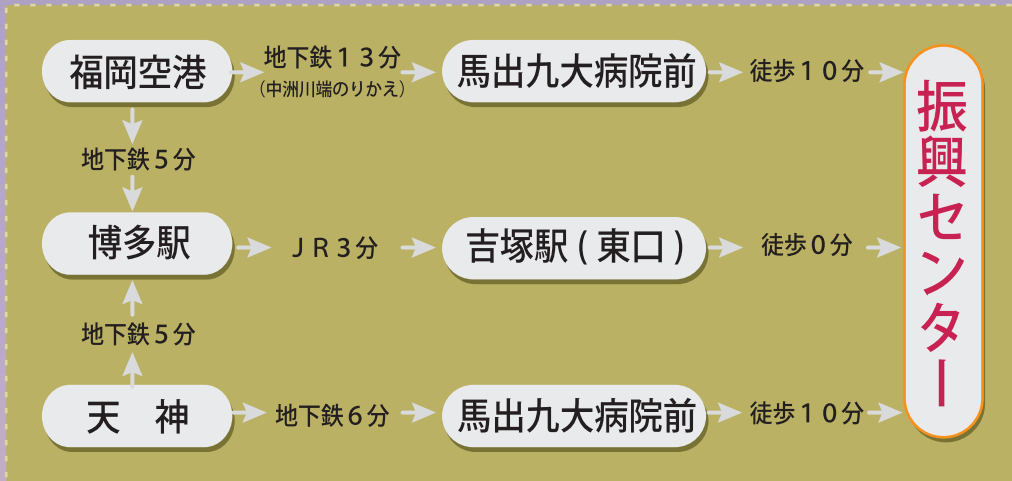

福岡県中小企業振興センターへの アクセス

※駐車場(有料)はありますが、台数に限りがございます。満車の場合はJR吉塚駅前の駐車場をご利用ください。

公益財団法人 福岡県中小企業振興センター 情報取引推進課
住所 / 〒812-0046 福岡市博多区吉塚本町 9-15
福岡県中小企業振興センタービル 6F
TEL / 092-622-6680 FAX / 092-624-3300