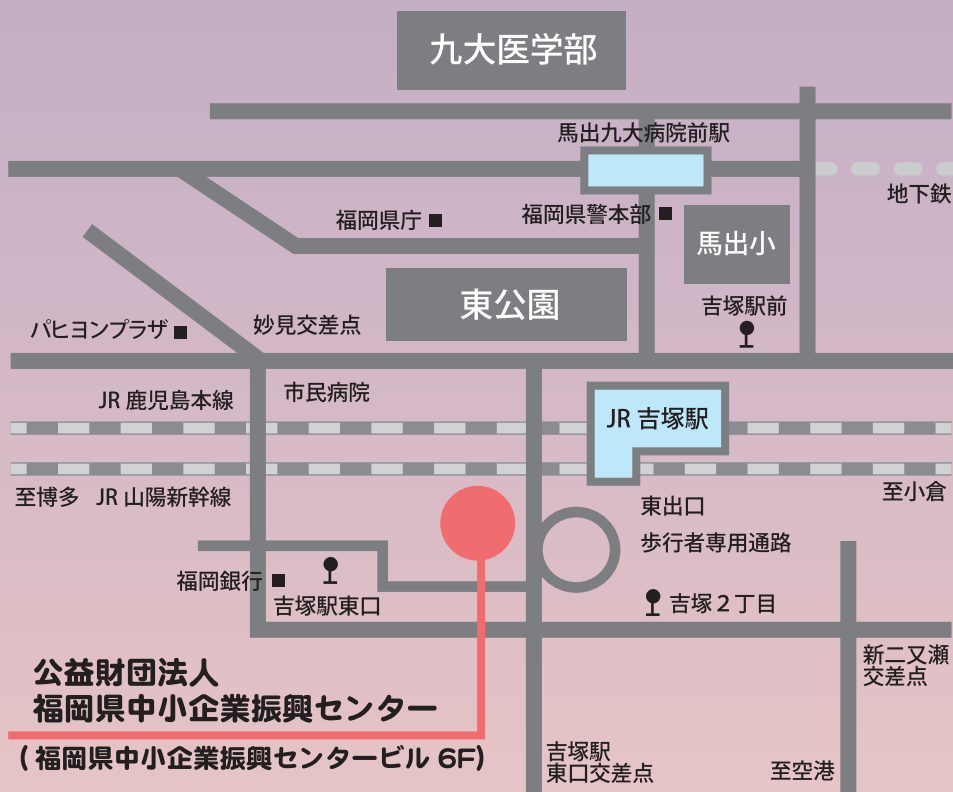

福岡県中小企業振興センターへの アクセス

※駐車場(有料)はありますが、台数に限りがございます。満車の場合はJR吉塚駅前の駐車場をご利用ください。

公益財団法人 福岡県中小企業振興センター 情報取引推進課
住所 / 〒812-0046 福岡市博多区吉塚本町 9-15
福岡県中小企業振興センタービル 6F
TEL / 092-622-6680 FAX / 092-624-3300