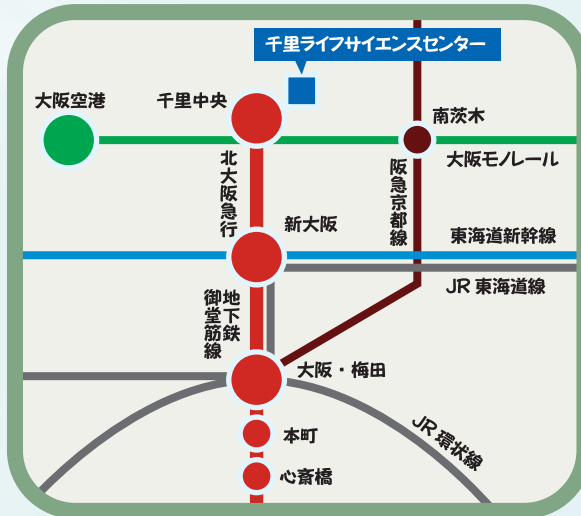

千里ライフサイエンスセンター

● **地下鉄(北大阪急行電鉄)**

御堂筋線 千里中央行 終点
「千里中央」駅下車(北出口すぐ)

● **伊丹空港からお越しの方**

大阪モノレール 門真市行
「千里中央」駅下車(徒歩約5分)

● **関西空港からお越しの方**

- (1) JR
「新大阪」駅から地下鉄御堂筋線「千里中央」行にお乗り換えください。
- (2) 南海電気鉄道
「難波」駅から地下鉄御堂筋線「千里中央」行にお乗り換えください。

千里ライフサイエンスセンター
〒560-0082
大阪府豊中市新千里東町1-4-2
Tel. 06-6873-2071

時間貸し駐車場のご案内
営業時間：午前7時～午後11時
利用料金：最初の1時間 400円 以後30分毎 200円
利用できる車両：長さ5m、巾1.8m、高さ2.1m及び重量2tまで。