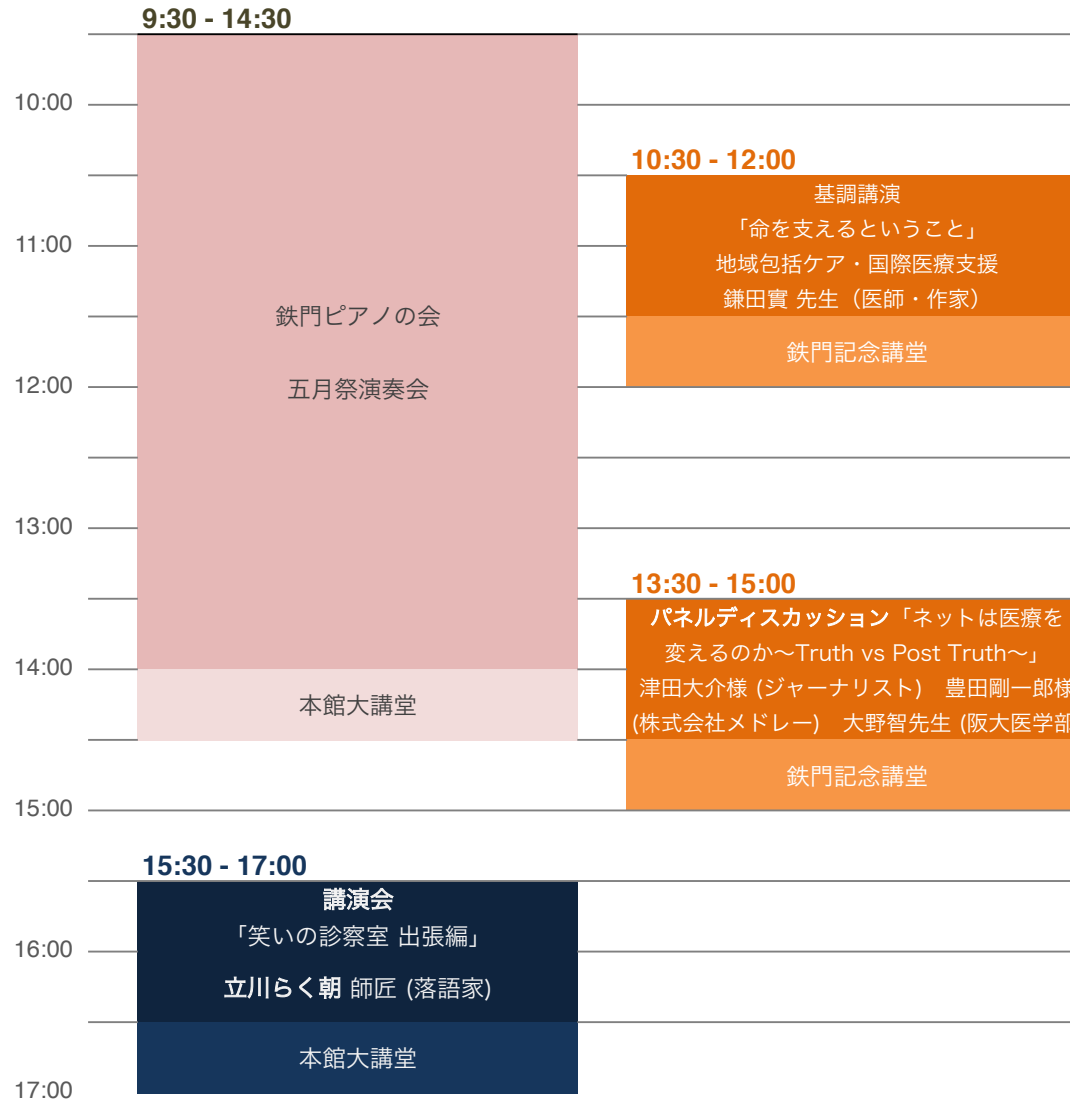

5.20 SAT

5.21 SUN

※ 本館大講堂 : 医学部本館(2号館) 3F大講堂
鉄門記念講堂 : 医学部教育研究棟14F