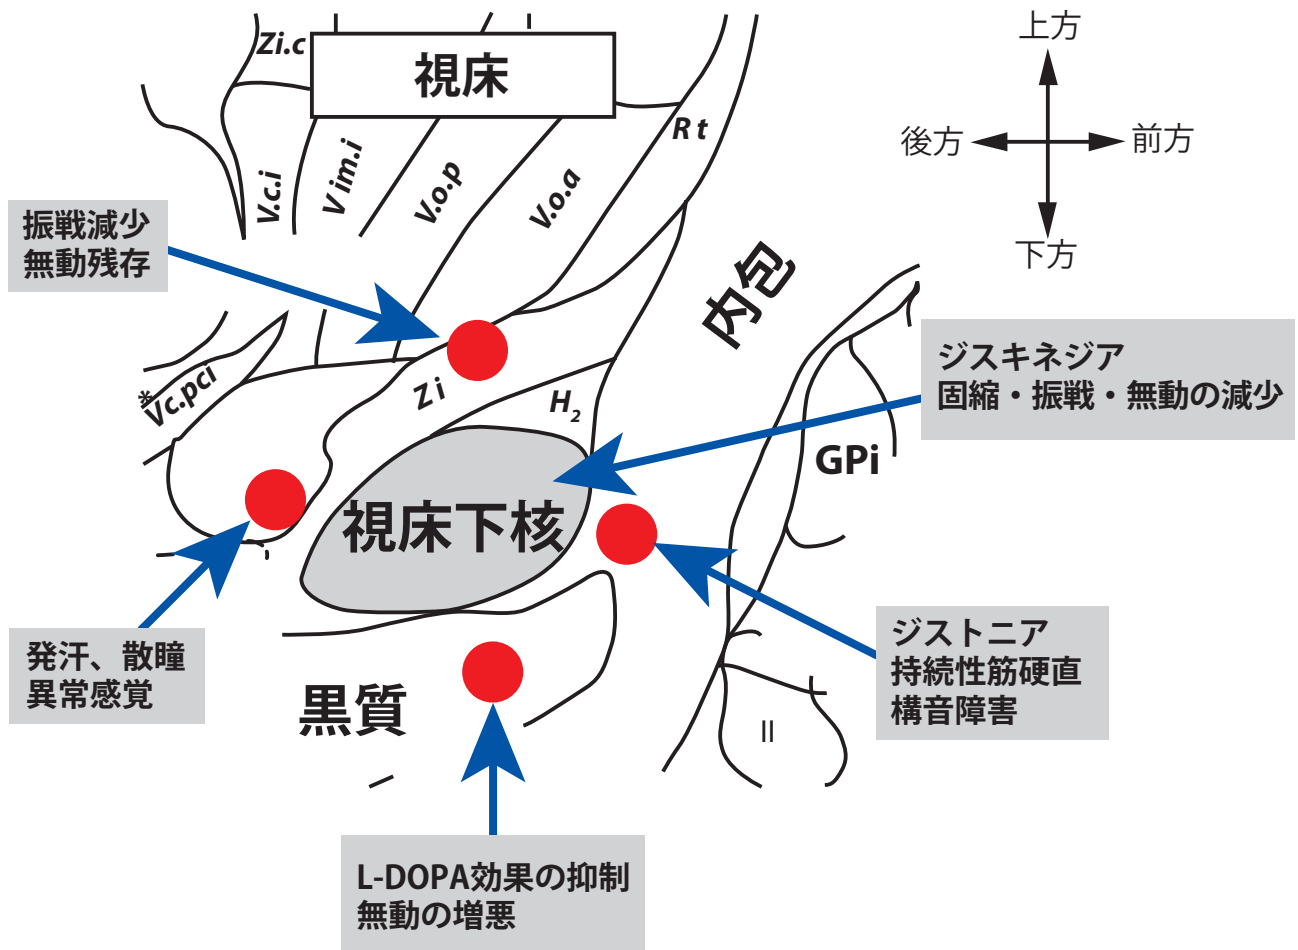

## A. AC-PCラインの側方12 mmの矢状断面図

## B. 交連中間部の背側1.5 mmの冠状断面図