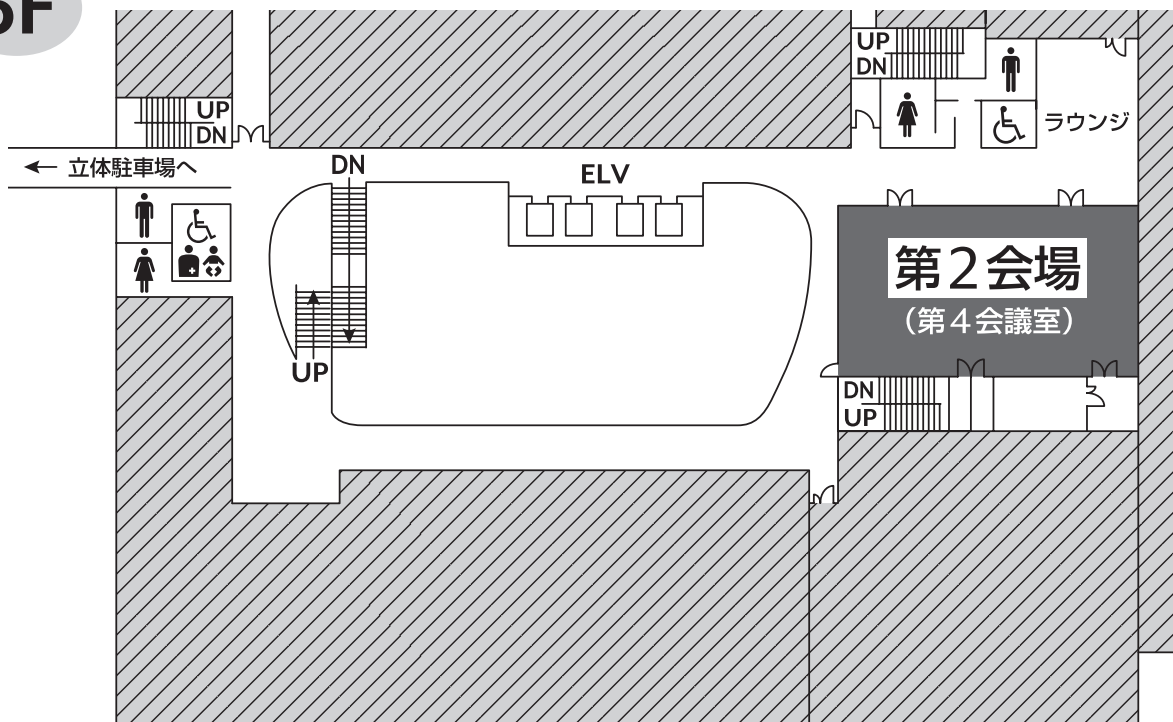

会場のご案内

2F

3F

※喫煙スペースは、1階入口を出て、左側（高松中学校側）にあります