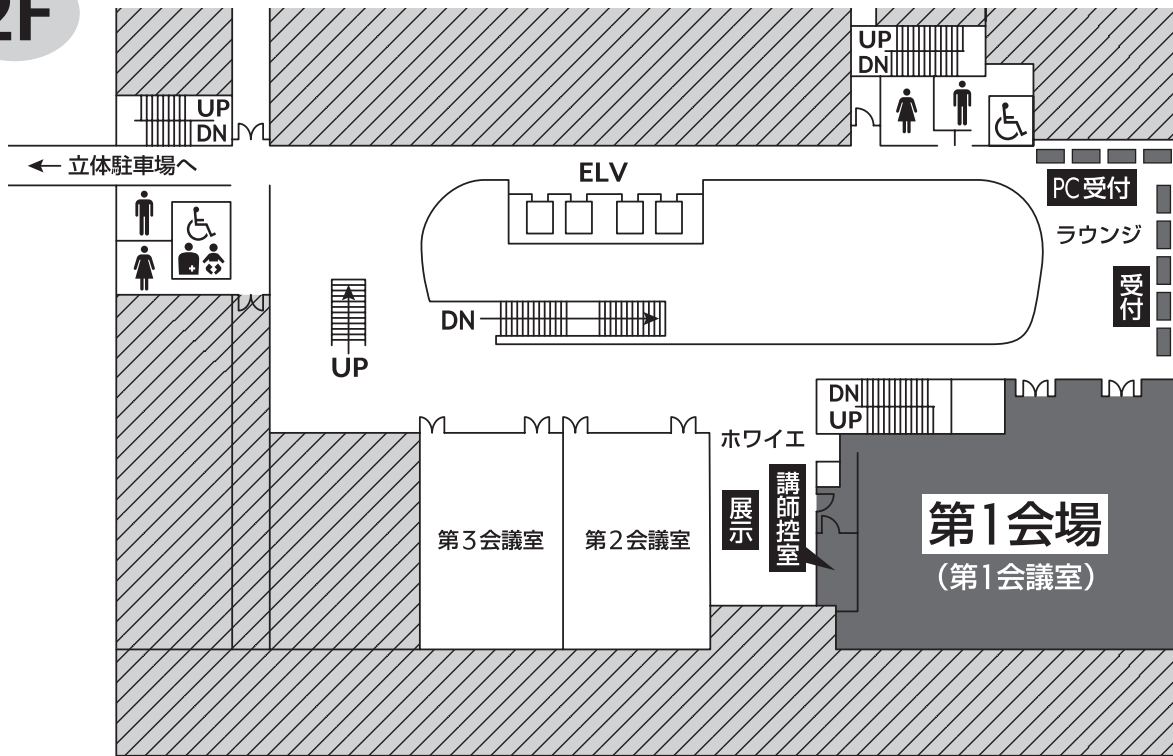

会場のご案内

2F

3F

※喫煙スペースは、1階入口を出て、左側（高松中学校側）にあります