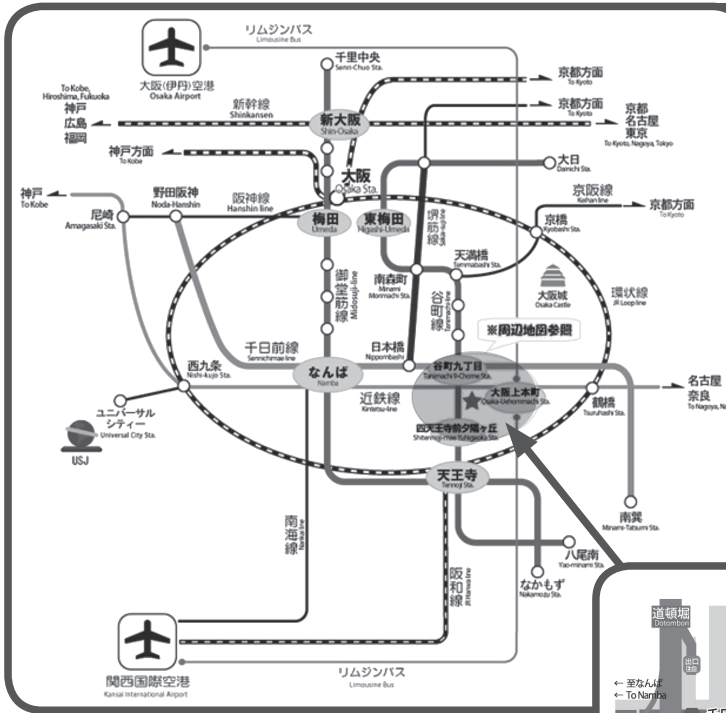

会場アクセス

広域地図

周辺地図

交通案内図

■ 新大阪から約40分

■ 大阪(うめだ)から約30分

■ 天王寺から約15分

■ 神戸(三宮)から約40分

■ 奈良から約40分

■ 大阪空港 (伊丹空港) から約40分

■ 関西空港から約60分

会場案内図

2階

各種会議
(控室)

展示・休憩会場

3階