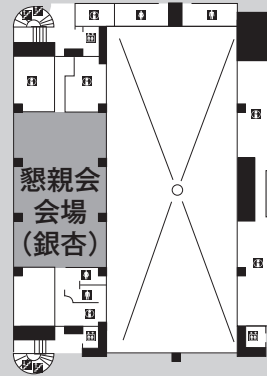

■ 奈良から約40分

■ 大阪空港 (伊丹空港) から約40分

■ 関西空港から約60分

会場案内図

2階

各種会議
(控室)

展示・休憩会場

3階

1階