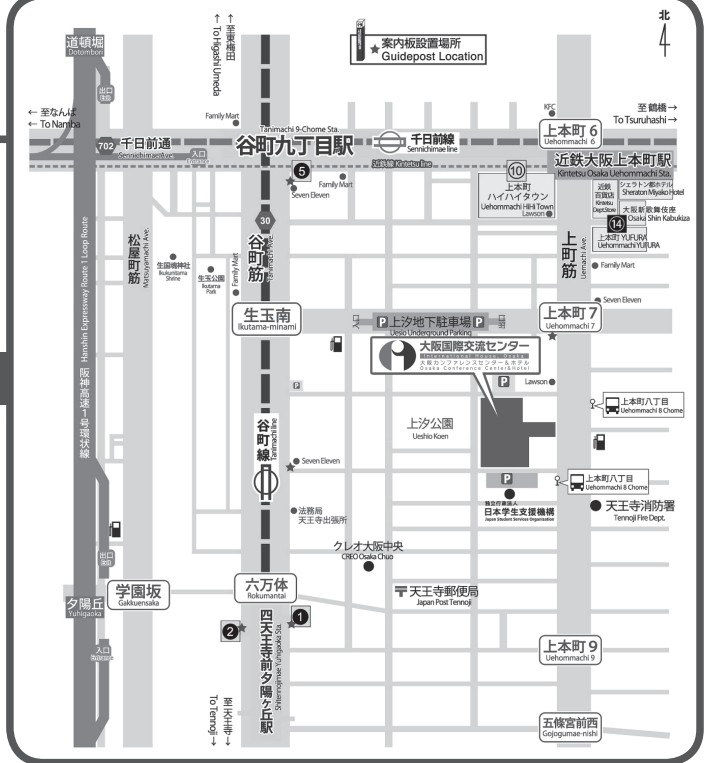

会場アクセス

広域地図

周辺地図

交通案内図

■ 新大阪から約40分

■ 大阪(うめだ)から約30分

■ 天王寺から約15分

■ 神戸(三宮)から約40分

■ 奈良から約40分

■ 大阪空港 (伊丹空港) から約40分

■ 関西空港から約60分

会場案内図

2階

各種会議
(控室)

展示・休憩会場

3階

1階