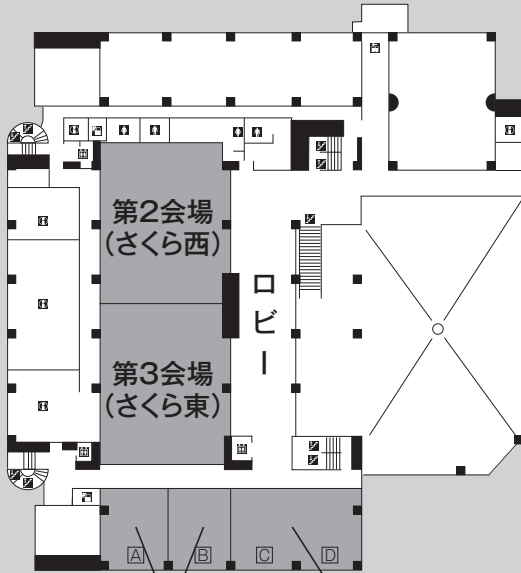

■ 奈良から約40分

■ 大阪空港 (伊丹空港) から約40分

■ 関西空港から約60分

会場案内図

2階

各種会議
(控室)

展示・休憩会場

3階

1階