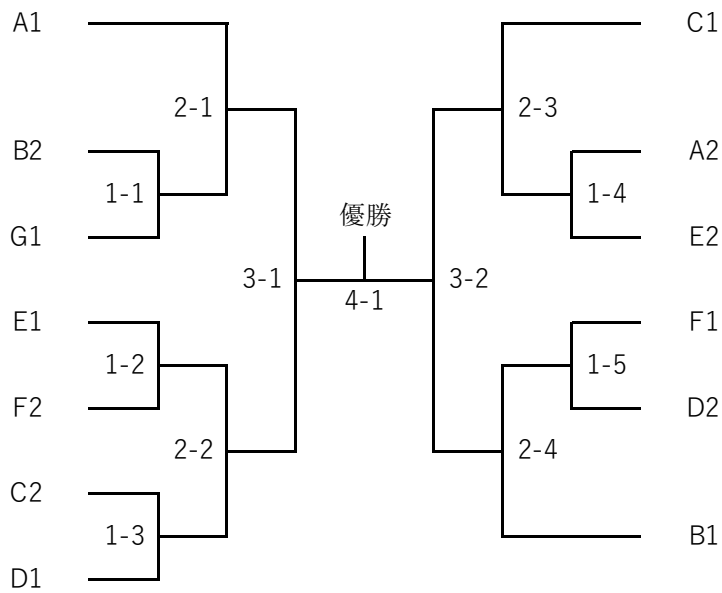

女子組手団体戦

第70回西医体 空手競技 女子組手団体戦

A	宮崎大学	香川大学	神戸大学
B	岡山大学	熊本大学	三重大学
C	九州大学	滋賀医科大学	愛媛大学
D	広島大学	近畿大学	大阪医科大学
E	浜松医科大学	山口大学	京都大学
F	高知大学	和歌山県立医科大学	鳥取大学
G	琉球大学	鹿児島大学	

決勝トーナメント

3位決定戦